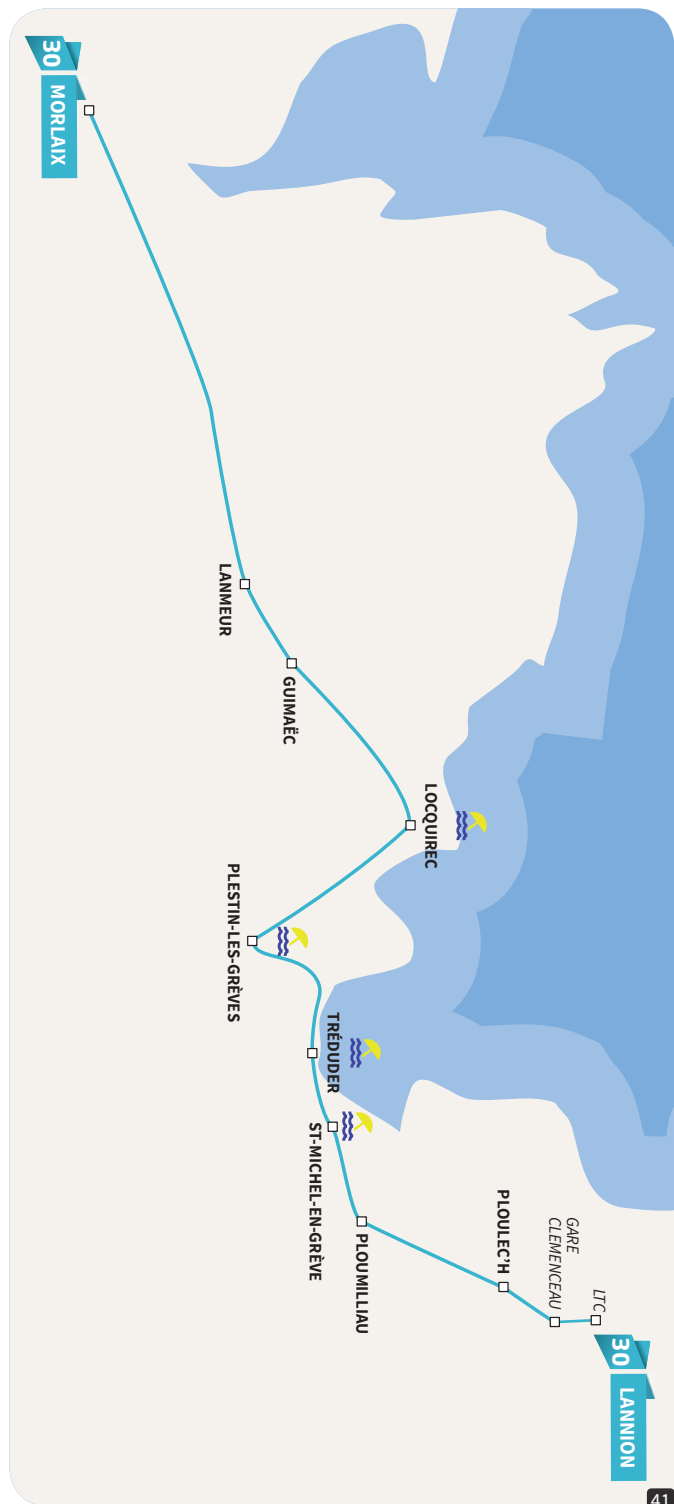

# 30

Lannion

Morlaix

- Lannion • • Plestin-les-Grèves
- Ploulec'h • • Locquirec
- Ploumilliau • • Guimaëc
- Saint-Michel-en-Grève • • Lanmeur
- Tréduder • • Morlaix

		EXPRESS						
LANNION - TRÉGOR COMMUNAUTÉ	Lannion	Rue des Cordiers	-	-	-	12:30		
		LTC	-	-	-	-		
		Emeraude ID	-	-	-	-		
		Ampère	-	-	-	-		
		Nokia	-	-	-	-		
		Leclerc	-	-	-	-		
		Géant	-	-	-	-		
		Pont de Viarmes	-	-	-	-		
		Gare Clemenceau	06:25	07:30	-	09:25	12:39	
	Ploulec'h	Quai d'Aiguillon	06:27	07:32	-	09:27	12:41	
		Bel Air	06:31	07:36	-	09:31	12:45	
		Kérissy	-	-	-	09:34	12:48	
	Ploumilliau	Croix Rouge	06:35	07:40	-	09:36	12:50	
		St Cado	-	-	-	09:40	12:54	
	St-Michel-en-Grève	Église	06:40	-	-	09:42	12:56	
		Mairie	06:46	07:45	-	09:48	13:02	
		Tréduder	Pont ar Yar	06:49	07:48	-	09:51	13:05
			St Efflam Lan Karré	06:51	-	-	09:53	13:07
Plestin-les-Grèves		Kroas an Hae	06:53	07:51	-	09:55	13:09	
		4 Chemins	06:55	07:53	-	09:57	13:11	
		PL.19/03/62	06:58	07:56	-	10:00	13:14	
		Toul an Héry	-	-	-	10:04	13:18	
MORLAIX COMMUNAUTÉ		Locquirec	Fond de la Baie	-	-	08:38	10:06	13:20
			Mairie/Port	-	-	08:41	10:09	13:23
	Pennenez		-	-	08:43	10:11	13:25	
	Guimaec	Moulin de la Rive	-	-	08:45	10:13	13:27	
		Route de Locquirec	-	-	08:48	10:16	13:30	
	Lanmeur	Route de Lanmeur	-	-	08:49	10:17	13:31	
		Kernitron	-	-	08:51	10:19	13:33	
		Bourg	07:07	08:05	08:53	10:21	13:35	
	Morlaix	Kergariou	07:18	08:16	09:04	10:32	13:46	
		Aéropôle	07:19	08:17	09:05	10:33	13:47	
		Vierge Noire	07:20	08:18	09:06	10:34	13:48	
		Port de Plaisance	07:23	08:21	09:09	10:37	13:51	
Viaduc		07:25	08:23	09:11	10:39	13:53		
Gare SNCF	07:30	08:28	-	10:44	13:58			

■ Lundi au vendredi uniquement en période scolaire.

■ Sauf le samedi.

■ Arrêt Lanmeur Bourg transféré Place de l'Eglise le vendredi jour de marché.

■ Arrêt Place du 19/03/62 transféré au rond point du Super U le dimanche jour de marché.

**L'EXPRESS**  
matins et soirs :  
Toute l'année, du  
lundi au vendredi  
Lannion <> Morlaix  
en moins d'une  
heure