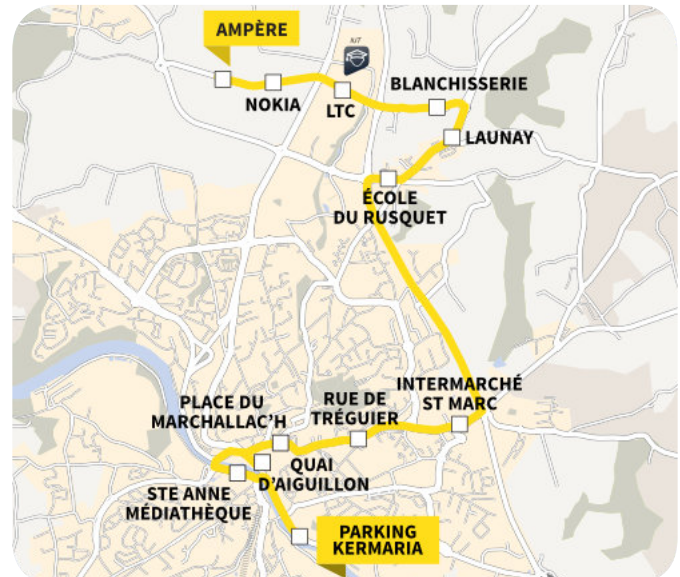

F

Parking Kermaria > Ampère

Du lundi au vendredi, sauf jours fériés

Parking Kermaria	07:57
Quai d'Aiguillon	07:59
Place du Marchallac'h	08:01
Rue de Tréguier	08:02
Intermarché St Marc	08:04
École du Rusquet	08:08
Launay	08:09
Blanchisserie	08:10
LTC	08:12
Nokia	08:13
Ampère	08:14

Ampère > Parking Kermaria

Du lundi au vendredi, sauf jours fériés

Ampère	17:11
Nokia	17:12
LTC	17:13
Blanchisserie	17:14
Launay	17:15
Ecole du Rusquet	17:16
Intermarché St-Marc	17:19
Rue de Tréguier	17:20
Place du Marc'hallac'h	17:21
Ste Anne Médiathèque	17:22
Parking de Kermaria	17:23

 Sous réserve de places disponibles, les vélos sont autorisés dans les bus à tous les horaires

**Parking Kermaria****Ampère**