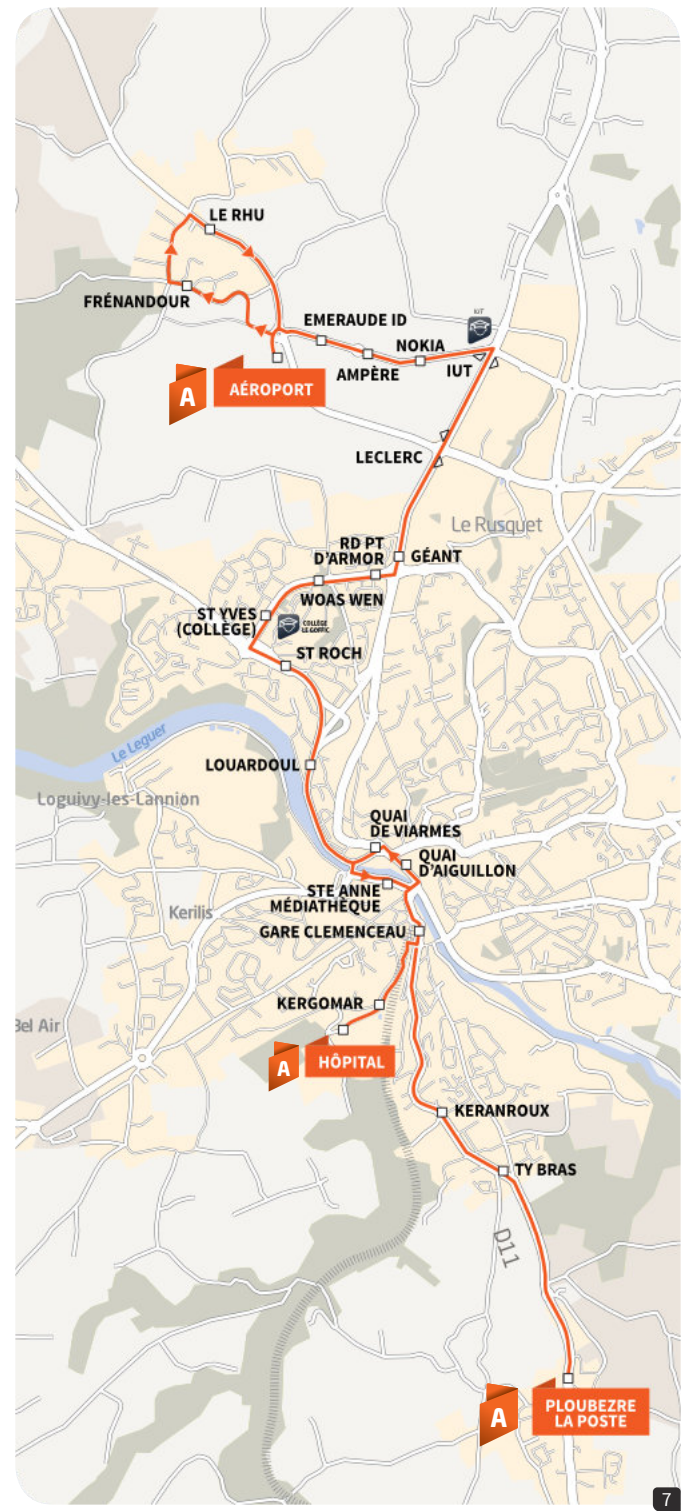

Le Rhu / Aéroport

Hôpital / Ploubezre

Fréandour	-	07:38	07:55	08:40	08:55	09:38	10:58
Le Rhu	-	07:39	07:56	08:41	08:56	09:39	10:59
Aéroport	-	07:41	07:58	08:43	08:58	09:41	11:01
Emeraude ID	06:44	07:43	08:00	08:45	09:00	09:43	11:03
Ampère	06:45	07:44	08:01	08:46	09:01	09:44	11:04
Nokia	06:46	07:45	08:02	08:47	09:02	09:45	11:05
IUT	06:47	07:46	08:03	08:48	09:03	09:46	11:06
Leclerc	06:48	07:47	08:04	08:49	09:04	09:47	11:07
Géant	06:49	07:48	08:05	08:50	09:05	09:48	11:08
Rd Pt d'Armor	06:50	07:49	08:06	08:51	09:06	09:49	11:09
Woas Wen	06:51	07:50	08:07	08:52	09:07	09:50	11:10
St Yves (Collège)	06:52	07:52	08:09	08:54	09:09	09:52	11:12
St Roch	06:54	07:54	08:11	08:56	09:11	09:54	11:14
Louardoul	06:56	07:55	08:12	08:57	09:12	09:55	11:15
Ste Anne Médiathèque	06:58	07:57	08:14	08:59	09:14	09:57	11:17
Gare Clemenceau	06:59	07:58	08:15	09:00	09:15	09:58	11:18
Keranroux	-	-	08:17	-	09:17	-	11:20
Ty Bras	-	-	08:18	-	09:18	-	11:21
Ploubezre La Poste	-	-	08:20	-	09:20	-	11:23
Kergomar	07:01	08:00	-	09:02	-	10:00	-
Hôpital	07:02	08:01	-	09:03	-	10:01	-