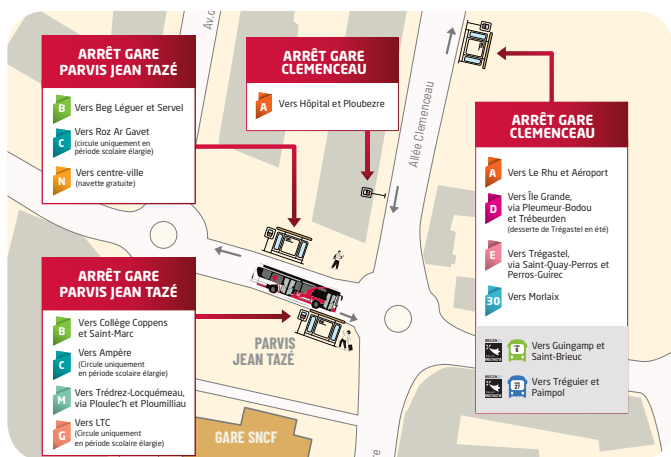

Elèves Coppens navette 16h40, arrivée 16h50 Cordiers

Uniquement le mercredi

🚲 Sous réserve de places disponibles, les vélos sont autorisés dans les bus à tous les horaires