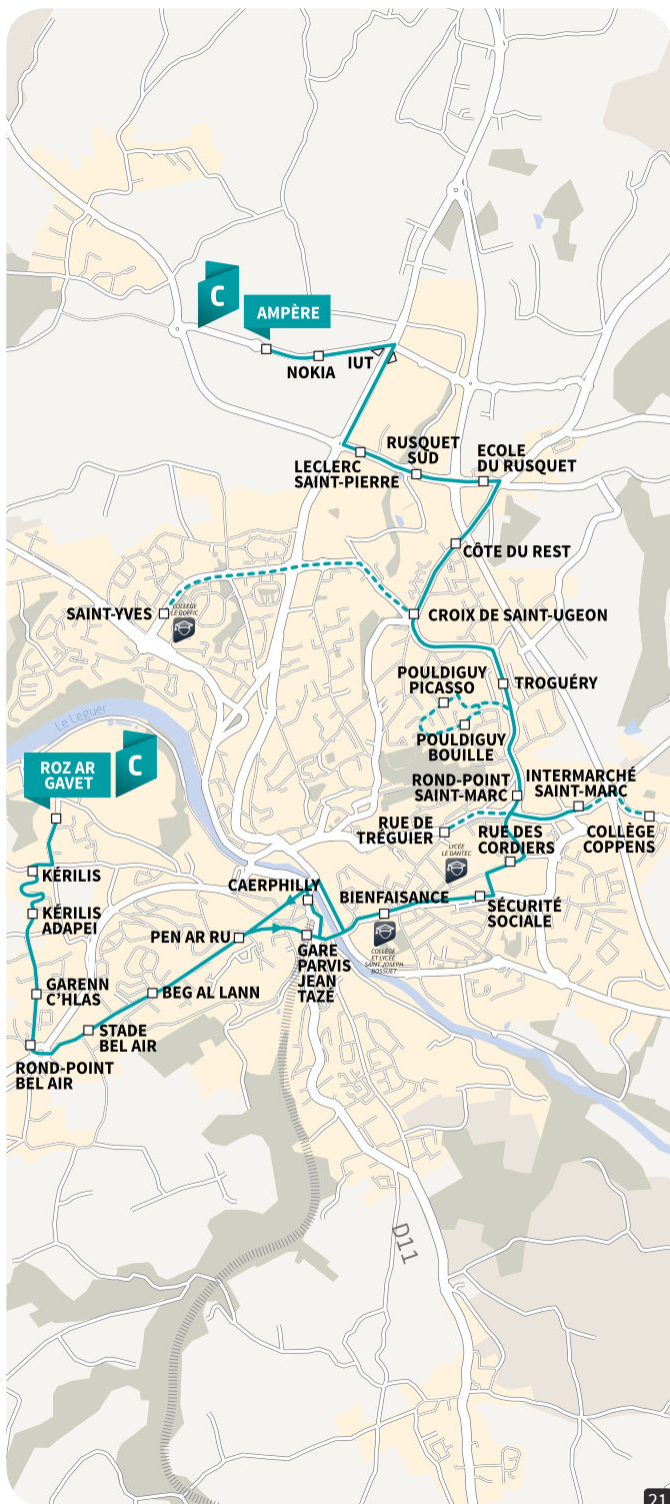

# AMPÈRE > ROZ AR GAVED

DU LUNDI AU VENDREDI, SAUF JOURS FÉRIÉS

Saint Yves (collège)	-	-	12:15	16:40	-	-
Ampère	7:18	8:23	-	-	17:35	18:16
Nokia	7:19	8:24	-	-	17:36	18:17
IUT	7:20	8:25	12:19	-	17:37	18:18
Leclerc St-Pierre	7:21	8:26	12:20	16:44	17:38	18:19
Rusquet Sud	7:22	8:27	12:21	16:45	17:39	18:20
Ecole du Rusquet	7:23	8:28	12:22	16:46	17:40	18:21
Côte du Rest	7:24	8:29	12:23	16:47	17:41	18:22
Croix de Saint Ugeon	7:26	8:31	12:25	16:49	17:43	18:24
Troguéry	7:28	8:33	12:27	16:51	17:45	18:26
Pouldiguy Picasso	7:29	8:34	12:28	16:52	-	-
Pouldiguy Bouille	7:30	8:35	12:29	16:53	-	-
Rond-point St-Marc	7:32	8:37	12:31	16:55	-	-
Rue de Tréguier	7:35	8:40	-	-	-	-
Intermarché St-Marc	7:37	8:42	-	-	17:48	18:29
Collège Coppens	7:39	8:44	12:33	-	-	-
Intermarché St-Marc	7:42	8:47	-	-	-	-
Rue des Cordiers	7:44	8:49	12:38	16:57	17:50	18:31
Sécurité Sociale	7:45	8:50	-	-	17:51	18:32
Bienfaisance	7:47	8:52	12:41	17:00	17:53	18:34
Gare Parvis Jean Tazé	7:49	8:54	12:43	17:02	17:55	18:36
Caerphilly	7:50	-	12:44	17:03	17:56	18:37
Pen Ar Ru	7:52	-	12:46	17:05	17:58	18:39
Beg Al Lann	7:53	-	12:47	17:06	17:59	18:40
Stade Bel Air	7:54	-	12:48	17:07	18:00	18:41
Rond-point Bel Air	7:55	-	12:49	17:08	18:01	18:42
Garenn C'hlas	7:56	-	12:50	17:09	18:02	18:43
Kéris Adapei	7:58	-	12:52	17:11	18:04	18:45
Kéris	7:59	-	12:53	17:12	18:05	18:46
Roz Ar Gavet	-	-	12:54	17:13	18:06	18:47