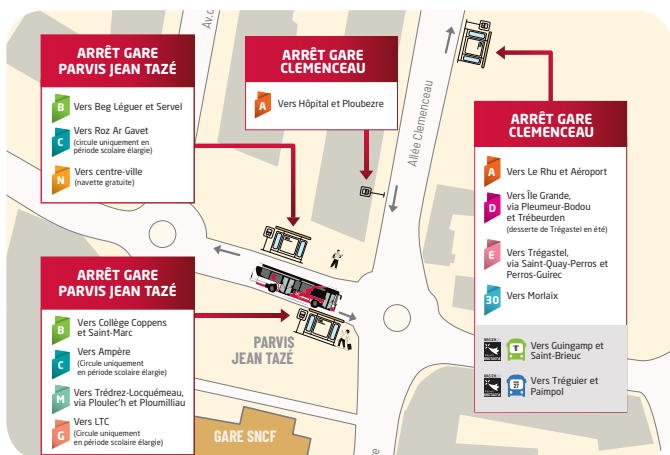

09:00	-	-	14:30	-	-
09:02	-	-	14:32	-	-
09:04	-	-	14:34	-	-
09:07	-	-	14:37	-	-
09:10	10:20	11:25	14:40	15:50	16:55
09:12	10:22	11:27	14:42	15:52	16:57
09:14	10:24	11:29	14:44	15:54	16:59
09:15	10:25	11:30	14:45	15:55	17:00
09:16	10:26	11:31	14:46	15:56	17:01
-	-	-	-	-	-
09:17	10:27	11:32	14:47	15:57	17:02
09:18	10:28	11:33	14:48	15:58	17:03
09:20	10:30	11:35	14:50	16:00	17:05
09:21	10:31	11:36	14:51	16:01	17:06
09:22	10:32	11:37	14:52	16:02	17:07
09:24	10:34	11:39	14:54	16:04	17:09
09:26	10:36	11:41	14:56	16:06	17:11
09:28	10:38	11:43	14:58	16:08	17:13
09:29	10:39	11:44	14:59	16:09	17:14
09:30	10:40	11:45	15:00	16:10	17:15
09:32	10:42	11:47	15:02	16:12	17:17
09:34	10:44	11:49	15:04	16:14	17:19
09:36	10:46	11:51	15:06	16:16	17:21
09:38	10:48	11:53	15:08	16:18	17:23
09:39	10:49	11:54	15:09	16:19	17:24
09:41	10:51	11:56	15:11	16:21	17:26
-	-	-	-	-	-