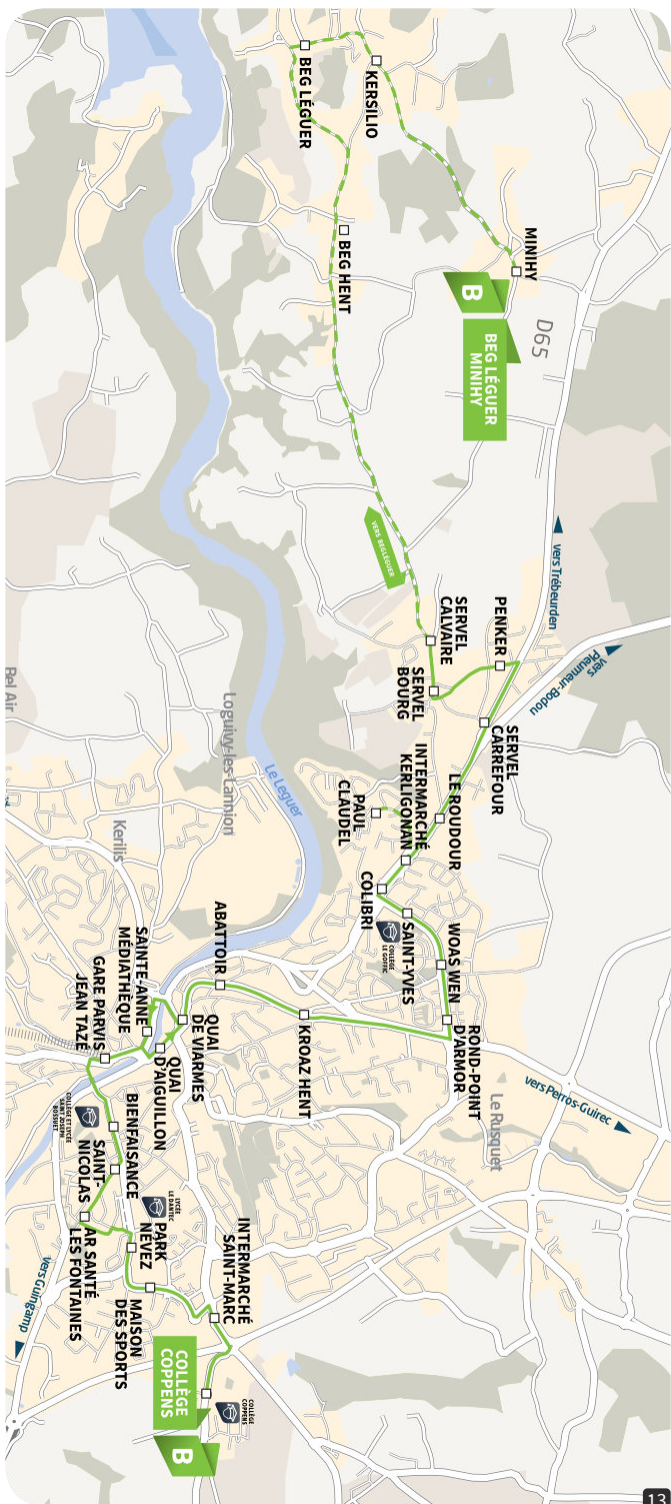

BEG LÉGUER / SERVEL

.....
SAINT-MARC

Beg Léguer Minihiy	-	-	7:48	8:32	-	-	-	14:15
Beg Léguer Kersilio	-	-	7:50	8:34	-	-	-	14:17
Beg Léguer	-	-	7:52	8:36	-	-	-	14:19
Beg Léguer Beg Hent	-	-	7:55	8:39	-	-	-	14:22
Servel Calvaire	7:09	7:30	7:58	8:42	10:15	11:54	12:46	14:25
Servel Bourg	7:11	7:32	8:00	8:44	10:17	11:56	12:48	14:27
Penker	7:13	7:34	8:02	8:46	10:19	11:58	12:50	14:29
Carrefour de Servel	7:14	7:35	8:03	8:47	10:20	11:59	12:51	14:30
Le Roudour	7:15	7:36	8:04	8:48	10:21	12:00	12:52	14:31
Paul Claudel	7:17	7:38	8:06	-	-	-	12:54	-
Intermarché Kerligonan	7:18	7:39	8:07	8:49	10:22	12:01	12:55	14:32
Colibri	7:19	-	8:08	8:50	10:23	12:02	12:56	14:33
St-Yves (collège)	7:21	7:42	8:10	8:52	10:25	12:04	12:58	14:35
Woas Wen	7:22	-	8:11	8:53	10:26	12:05	12:59	14:36
Rond-point d'Armor	7:23	-	8:12	8:54	10:27	12:06	13:00	14:37
Kroaz Hent	7:25	-	8:14	8:56	10:29	12:08	13:02	14:39
Abattoir	7:27	-	8:16	8:58	10:31	12:10	13:04	14:41
Quai de Viarmes	7:29	-	8:18	9:00	10:33	12:12	13:06	14:43
Ste-Anne Médiathèque	7:30	-	8:19	9:01	10:34	12:13	13:07	14:44
Gare Parvis Jean Tazé	7:31	-	8:20	9:02	10:35	12:14	13:08	14:45
Bienfaisance	7:33	-	8:22	9:04	10:37	12:16	13:10	14:47
St-Nicolas	7:35	-	8:24	9:06	10:39	12:18	13:12	14:49
Ar Santé Les Fontaines	7:37	-	8:26	9:08	10:41	12:20	13:14	14:51
Park Névez	7:39	-	8:28	9:10	10:43	12:22	13:16	14:53
Maison des Sports	7:40	-	8:29	9:11	10:44	12:23	13:17	14:54
Intermarché St-Marc	7:42	-	8:31	9:13	10:46	12:25	13:19	14:56
Collège Coppens	7:44	-	8:33	9:15	10:48	12:27	13:21	14:58