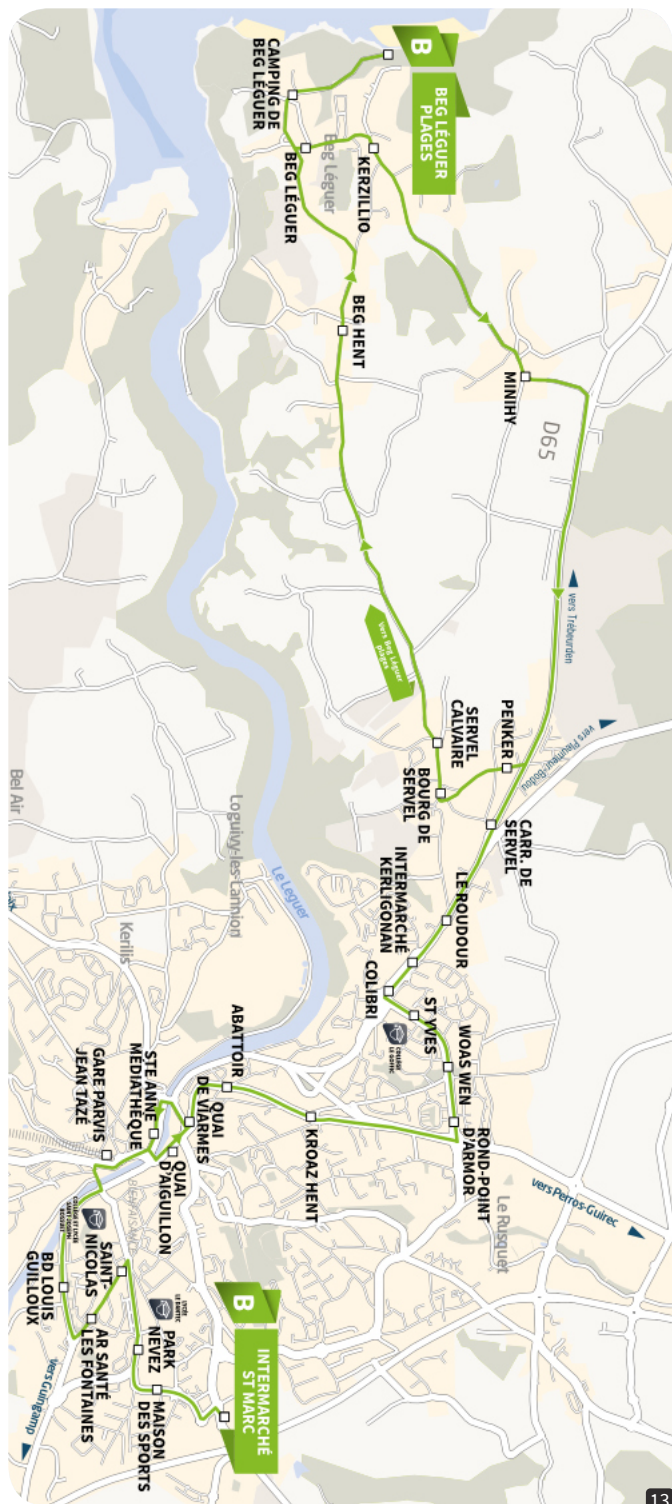

Beg Léguer plages / Servel

St Marc