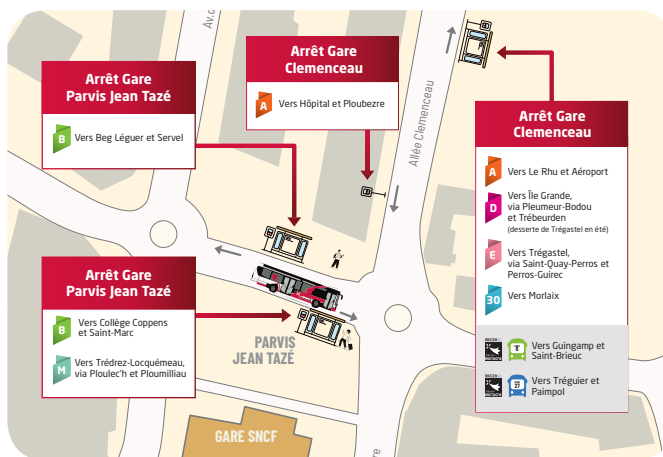

Correspondance avec la ligne A et la ligne B
Correspondance SNCF

Le Rhu / Aéroport > Hôpital / Ploubezre

Le samedi, sauf jours fériés

Fréandour	08:55	09:55	10:52	14:15	15:07	16:10	17:07
Le Rhu	08:56	09:56	10:53	14:16	15:08	16:11	17:08
Aéroport	08:58	09:58	10:55	14:18	15:10	16:13	17:10
Emeraude ID	08:59	09:59	10:56	14:19	15:11	16:14	17:11
Ampère	09:00	10:00	10:57	14:20	15:12	16:15	17:12
Nokia	09:01	10:01	10:58	14:21	15:13	16:16	17:13
IUT	09:02	10:02	10:59	14:22	15:14	16:17	17:14
Leclerc	09:03	10:03	11:00	14:23	15:15	16:18	17:15
Géant	09:04	10:04	11:01	14:24	15:16	16:19	17:16
Rd Pt d'Armor	09:05	10:05	11:02	14:25	15:17	16:20	17:17
Woas Wen	09:06	10:06	11:03	14:26	15:18	16:21	17:18
St Yves	09:08	10:08	11:05	14:28	15:20	16:23	17:20
St Roch	09:10	10:10	11:07	14:30	15:22	16:25	17:22
Louardoul	09:12	10:12	11:09	14:32	15:24	16:27	17:24
Ste Anne Médiathèque	09:13	10:13	11:10	14:33	15:25	16:28	17:25
Gare Clemenceau	09:15	10:15	11:12	14:35	15:27	16:30	17:27
Kéranroux	09:16	-	11:13	-	15:28	-	17:28
Ty Bras	09:18	-	11:15	-	15:30	-	17:30
Ploubezre La Poste	09:20	-	11:17	-	15:32	-	17:32
Kergomar	-	10:16	-	14:36	-	16:31	-
Hôpital	-	10:17	-	14:37	-	16:32	-

🚲 Sous réserve de places disponibles, les vélos sont autorisés dans les bus à tous les horaires