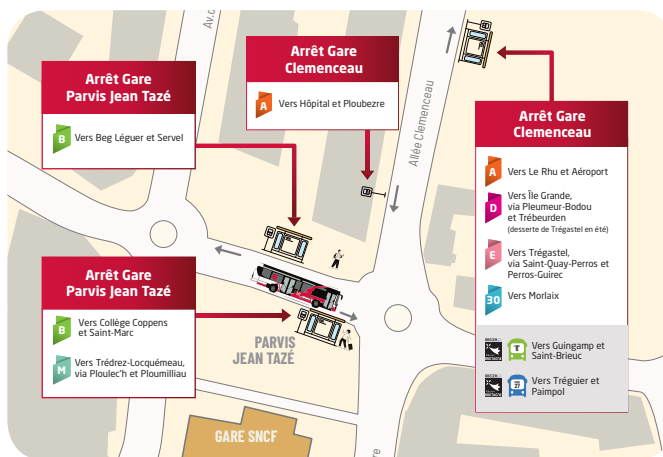

■ Correspondance avec la ligne A et la ligne B
■ Correspondance SNCF

Hôpital/Ploubezre > Le Rhu/Aéroport

Le samedi, sauf jours fériés

Hôpital	-	10:25	-	14:45	-	16:45	-
Kergomar	-	10:26	-	14:46	-	16:46	-
Ploubezre La Poste	09:25	-	11:25	-	15:45	-	18:00
Ty Bras	09:28	-	11:28	-	15:48	-	18:03
Kéranroux	09:29	-	11:29	-	15:49	-	18:04
Gare Clemenceau	09:31	10:28	11:31	14:48	15:51	16:48	18:06
Quai d'Aiguillon	09:33	10:30	11:33	14:50	15:53	16:50	18:08
Quai de Viarnes	09:34	10:31	11:34	14:51	15:54	16:51	18:09
Louardoul	09:35	10:32	11:35	14:52	15:55	16:52	18:10
St Roch	09:37	10:34	11:37	14:54	15:57	16:54	18:12
St Yves	09:39	10:36	11:39	14:56	15:59	16:56	18:14
Woas Wen	09:40	10:37	11:40	14:57	16:00	16:57	18:15
Rd Pt d'Armor	09:41	10:38	11:41	14:58	16:01	16:58	18:16
Géant	09:42	10:39	11:42	14:59	16:02	16:59	18:17
Leclerc	09:43	10:40	11:43	15:00	16:03	17:00	18:18
IUT	09:45	10:42	11:45	15:02	16:05	17:02	18:20
Nokia	09:46	10:43	11:46	15:03	16:06	17:03	18:21
Ampère	09:47	10:44	11:47	15:04	16:07	17:04	18:22
Emeraude ID	09:48	10:45	11:48	15:05	16:08	17:05	18:23
Frénaudour	09:50	10:47	11:50	15:07	16:10	17:07	18:25
Le Rhu	09:56	10:53	11:56	15:13	16:16	17:13	18:31
Aéroport	09:58	10:55	11:58	15:15	16:18	17:15	18:33

🚲 Sous réserve de places disponibles, les vélos sont autorisés dans les bus à tous les horaires