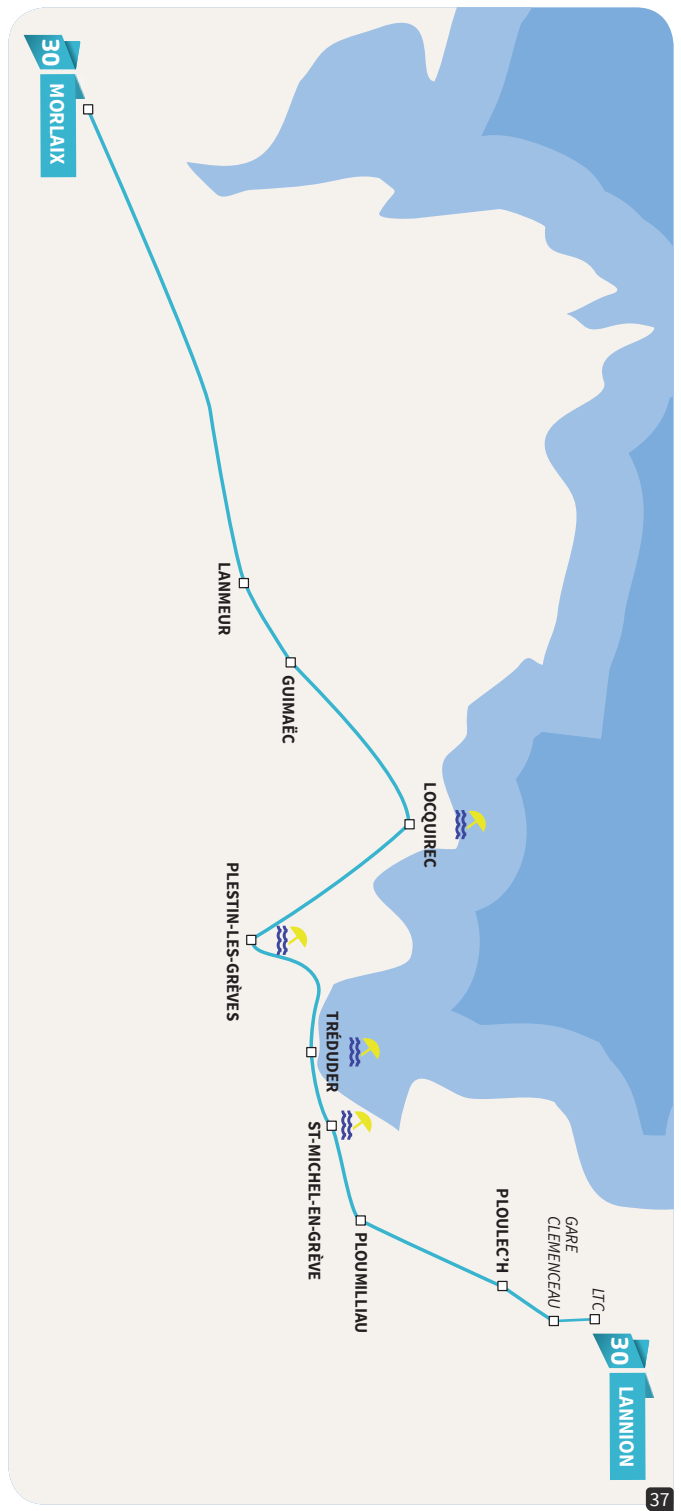

30

Lannion

Morlaix

- Lannion • • Plestin-les-Grèves
- Ploulec'h • • Locquirec
- Ploumilliau • • Guimaëc
- Saint-Michel-en-Grève • • Lanmeur
- Tréduder • • Morlaix

LANNION-TRÉGOR COMMUNAUTÉ	Lannion	LTC	-	-	-	-	-	-
		Emeraude ID	-	-	-	-	-	-
		Ampère	-	-	-	-	-	-
		Nokia	-	-	-	-	-	-
		Leclerc	-	-	-	-	-	-
		Géant	-	-	-	-	-	-
		Pont de Viarmes	-	-	-	-	-	-
		Gare Clemenceau	07:30	-	09:25	-	13:15	-
		Quai d'Aiguillon	07:32	-	09:27	-	13:17	-
		Bel Air	07:36	-	09:31	-	13:21	-
Ploulec'h	Kérissey	-	09:34	-	13:24	-		
	Croix Rouge	07:41	-	09:36	-	13:26	-	
	Saint-Cado	-	09:39	-	13:29	-		
Ploumilliau	Église	-	09:41	-	13:31	-		
	Mairie	07:46	-	09:47	-	13:37	-	
St-Michel-en-Grève	Pont ar Yar	07:49	-	09:50	-	13:40	-	
Plestin-les-Grèves	St Efflam Lan Karré	-	09:52	-	13:42	-		
	Kroas an Hae	07:52	-	09:54	-	13:44	-	
	4 Chemins	-	09:56	-	13:46	-		
	Pl.19/03/62	07:55	-	09:59	-	13:49	-	
	Toul an Héry	-	-	10:03	-	13:53	-	
MORLAIX COMMUNAUTÉ	Locquirec	Fond de la Baie	-	08:38	10:06	12:00	13:56	14:45
		Mairie/Port	-	08:41	10:09	12:03	14:00	14:48
		Pennenez	-	08:43	10:11	12:05	14:02	14:50
	Guimaec	Moulin de la Rive	-	08:45	10:13	12:07	14:04	14:52
		Route de Locquirec	-	08:48	10:16	12:10	14:07	14:55
		Route de Lanmeur	-	08:50	10:18	12:12	14:09	14:57
Lanmeur	Kernitron	-	08:52	10:20	12:14	14:11	14:59	
	Bourg	08:05	08:55	10:23	12:17	14:14	15:02	
Morlaix	Kergariou	08:14	09:04	10:32	12:26	14:23	15:11	
	Aéroport	08:15	09:05	10:33	12:27	14:24	15:12	
	Vierge Noire	08:16	09:06	10:34	12:28	14:25	15:13	
	Port de Plaisance	08:19	09:09	10:37	12:31	14:28	15:16	
	Viaduc	08:21	09:11	10:39	12:33	14:30	15:18	
Gare SNCF 	08:25	-	10:43	12:37	14:34	15:22		