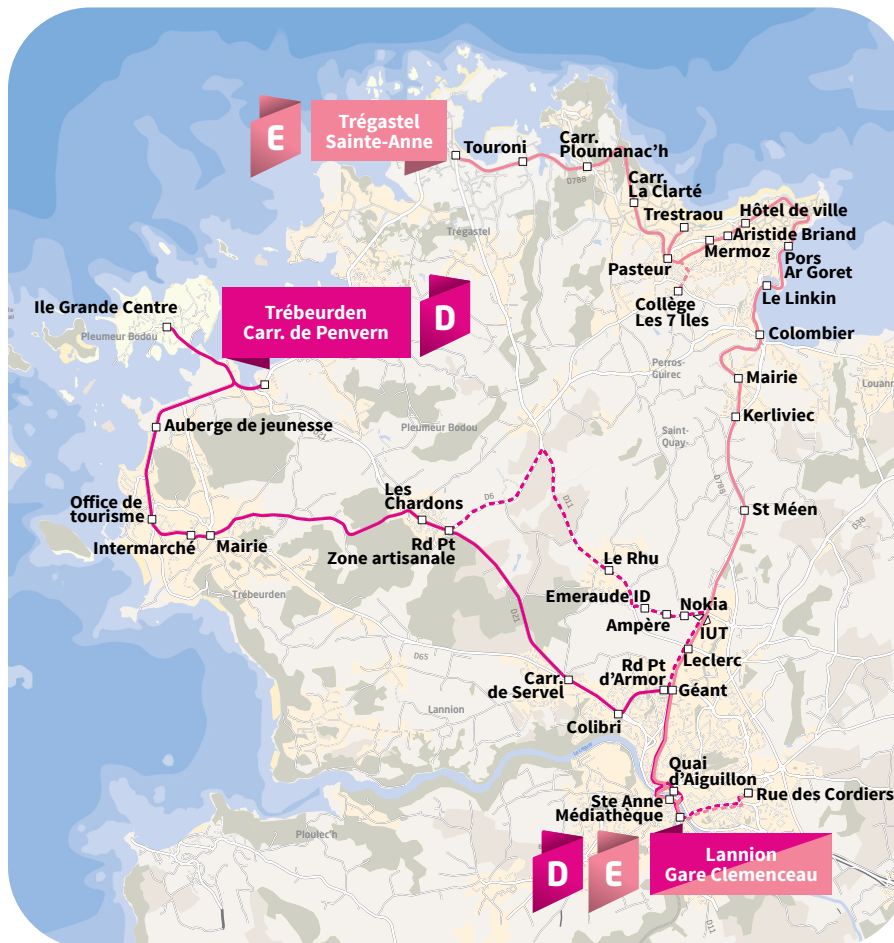

D

Trébeurden / Carr. de Penvern >
Lannion via Pleumeur Bodou

		PRO			
Trébeurden	Carr. de Pernvern	07:54	09:30	13:25	16:34
Pleumeur-Bodou	Ile Grande Centre	08:00	09:36	13:31	16:40
Trébeurden	Auberge de Jeunesse	08:05	09:41	13:36	16:45
	Office Tourisme	08:07	09:43	13:38	16:47
	Intermarché	08:08	09:44	13:39	16:48
	Mairie	08:09	09:45	13:40	16:49
Pleumeur-Bodou	Les Chardons	08:14	09:50	13:45	16:54
	Rd Pt Zone Artisanale	08:16	09:52	13:47	16:56
Lannion	Carr. de Servel	-	09:57	13:52	17:01
	Colibri	-	09:59	13:54	17:03
	Rd Pt d'Armor	-	10:03	13:58	17:07
	Le Rhu	08:22	-	-	-
	Emeraude ID	08:25	-	-	-
	Ampère	08:26	-	-	-
	Nokia	08:27	-	-	-
	IUT	08:28	-	-	-
	Leclerc	08:30	-	-	-
	Géant	08:32	-	-	-
	Ste Anne Médiathèque	08:37	10:08	14:03	17:12
	Gare Clemenceau	08:38	10:09	14:04	17:13

Info voyageur

Sur l'ensemble du réseau TILT, accédez à des informations en temps réel sur le trafic.

Deux options s'offrent à vous :

- Téléchargez l'application Pysae : Consultez les temps d'attente, l'arrivée du prochain bus, les imprévus et les retards.
 - Scannez le QR Code : Accédez instantanément aux informations en temps réel.
- Grâce au système de géolocalisation des bus, vous savez

D PRO : accès direct à Pégase (Lannion).

E PRO : desserte de Kerabram (Perros-Guirec) et correspondances optimisées avec les lignes urbaines.

Par ailleurs, profitez d'un nouveau service le matin pour rejoindre la côte ! Départ de la gare de Lannion à 8h40 pour rejoindre Trébeurden, Pleumeur-Bodou, Trégastel, Perros-Guirec ou Saint-Quay-Perros. Des trajets retour sont déjà disponibles à 13h45 et 16h35.