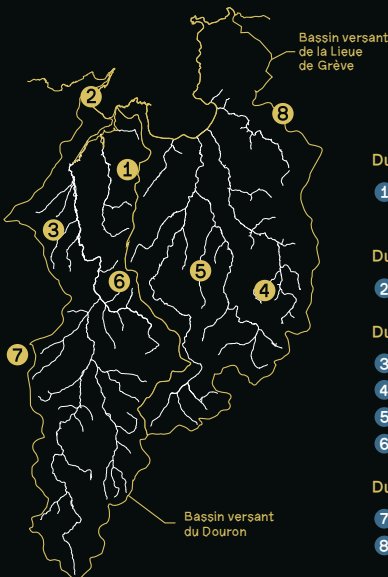

## Komzoù<sup>er</sup> parkeier

Portraits d'agriculteurs  
de la Lieue de Grève et du Douron

Poltredoù labourerien- douar  
eus al Lev-Draezh hag an Douron

À travers cette exposition, découvrez les visages et la vie de ces agriculteurs·trices qui façonnent les paysages de la Lieue de Grève et du Douron au fil des saisons.

E-barzh an diskoueza-deg-mañ e refet anaoudegezh gant penn ha buhez an dud-se hag a stumm hon dremmvroioù a-hed ar mareoù-bloaz tro-dro d'al Lev-Draezh ha d'an Douron.

Koulz el labour-douar ordinal hag en hini biologel, el liorzherezh legumaj hag er sevel saout, pe e c'houn-ezfent gwez pe parkadoù edaj bras, e vezont tout entanet gant douaroù ha neuzioù Bro-Dreger a fell dezhe gwareziñ.

Écouter  
les portraits  
audio

Une exposition  
photo et audio  
de **Yoan Briere**  
et **Yann Lever**

Du 28 juin au 4 août

- 1 Plestin-les-Grèves,  
Parc An Dour Meur

Du 5 juillet au 4 août

- 2 Locquirec, Parvis de l'église

Du 5 août au 1<sup>er</sup> septembre

- 3 Plouégat-Guerrand, bourg
- 4 Lanvellec, bourg
- 5 Plufur, Parvis de l'église
- 6 Trémel, Parc de la Mairie

Du 2 septembre au 6 octobre

- 7 Plouigneau, Place de la Mairie
- 8 Ploumilliau, Place de l'église