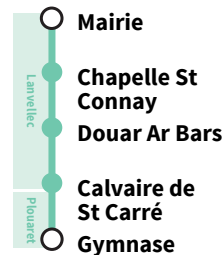

Marché de Plouaret (le mardi)

Lanvellec <> Plouaret (un mardi sur deux)

Trédrez-Locquémeau <> Ploumilliau <> Lannion

Penvénan <> Lannion

Lanvellec <> Lannion

Rospez <> Lannion

Lanvellec <> Plouaret

Retrouvez tous les horaires sur le guide dédié

Les lignes expérimentales autour de Ploumilliau et Plestin-les-Grèves

Ligne des Bruyères

Trédrez-Locquémeau <>
Ploumilliau <> Tréduder

Ligne du Yar

Plouzélambre <> Plestin-les-Grèves

Ligne des Bruyères :
Trédrez-Locquémeau
<> Tréduder

Ligne du Yar :
Plouzélambre <>
Plestin-les-Grèves

Retrouvez
tous les horaires
sur le guide dédié ▶

Également disponible dans les mairies et offices de
tourisme des communes concernées.

Pendant toute la phase expérimentale, ces deux
lignes "Les Bruyères" et "Le Yar" sont gratuites.