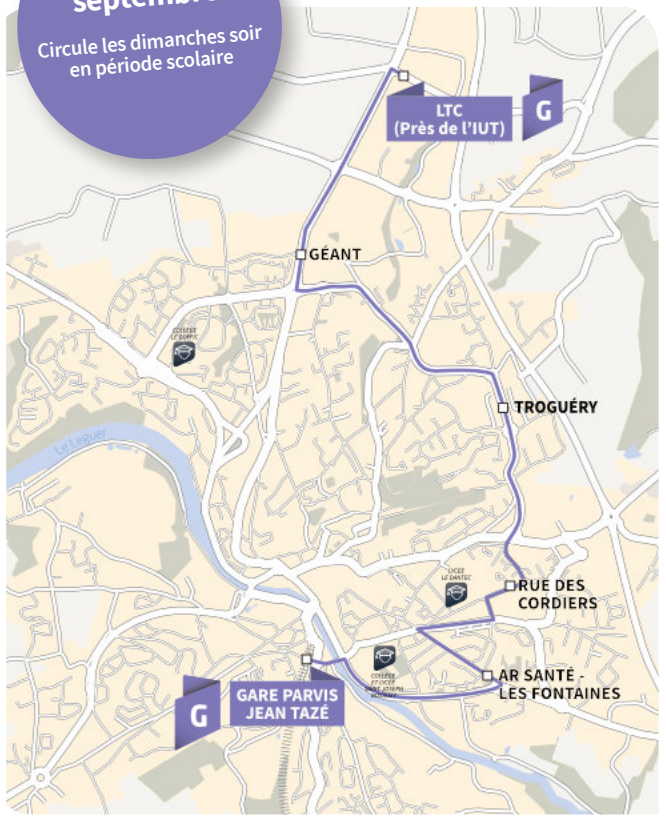

**Gare parvis Jean Tazé >
LTC (près de l'IUT)**

Tous les dimanches soir en période scolaire

Arrivée de train*	18:50	20:16	21:15
Gare Parvis Jean Tazé	19:00	20:25	21:23
Ar Santé - Les Fontaines	19:03	20:28	21:26
Rue des Cordiers (près du Lycée F. Le Dantec)	19:05	20:30	21:28
Troguéry	19:08	20:33	21:31
Géant	19:12	20:37	21:35
LTC (près de l'IUT)	19:14	20:39	21:37
Gare Parvis Jean Tazé	19:19	20:44	-

* Horaires donnés à titre indicatif à valider auprès de la SNCF.

À partir du 8 septembre
Circule les dimanches soir
en période scolaire