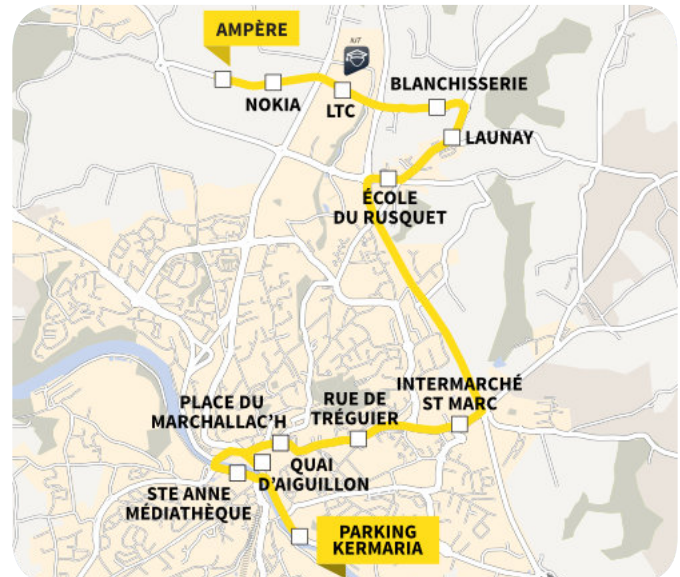

F

Parking Kermaria > Ampère

Du lundi au vendredi, sauf jours fériés

Parking Kermaria	07:57
Quai d'Aiguillon	07:59
Place du Marchallac'h	08:01
Rue de Tréguier	08:02
Intermarché St Marc	08:04
École du Rusquet	08:08
Launay	08:09
Blanchisserie	08:10
LTC	08:12
Nokia	08:13
Ampère	08:14

Ampère > Parking Kermaria

Du lundi au vendredi, sauf jours fériés

Ampère	17:11
Nokia	17:12
LTC	17:13
Blanchisserie	17:14
Launay	17:15
Ecole du Rusquet	17:16
Intermarché St-Marc	17:19
Rue de Tréguier	17:20
Place du Marc'hallac'h	17:21
Ste Anne Médiathèque	17:22
Parking de Kermaria	17:23

Sous réserve de places disponibles, les vélos sont autorisés dans les bus à tous les horaires

Parking Kermaria

Ampère