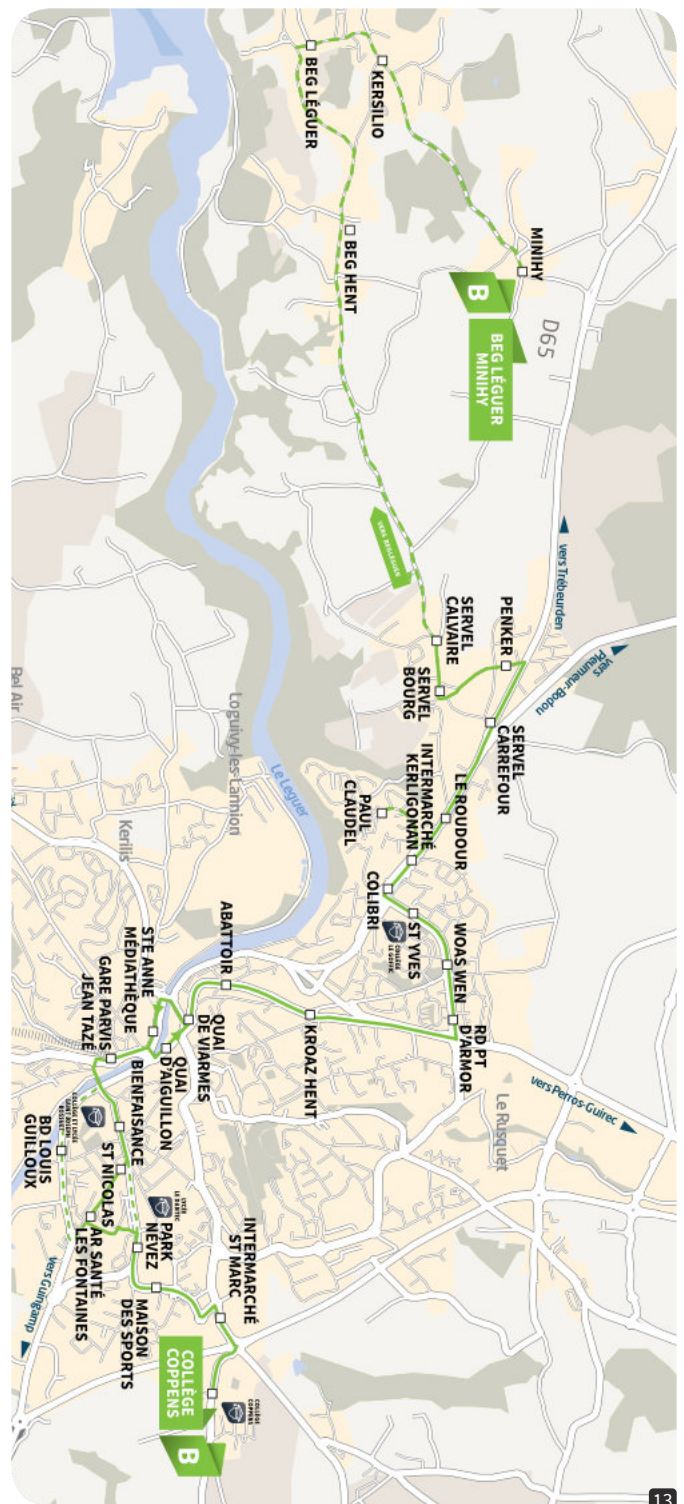

Beg Léguer / Servel

.....
St Marc