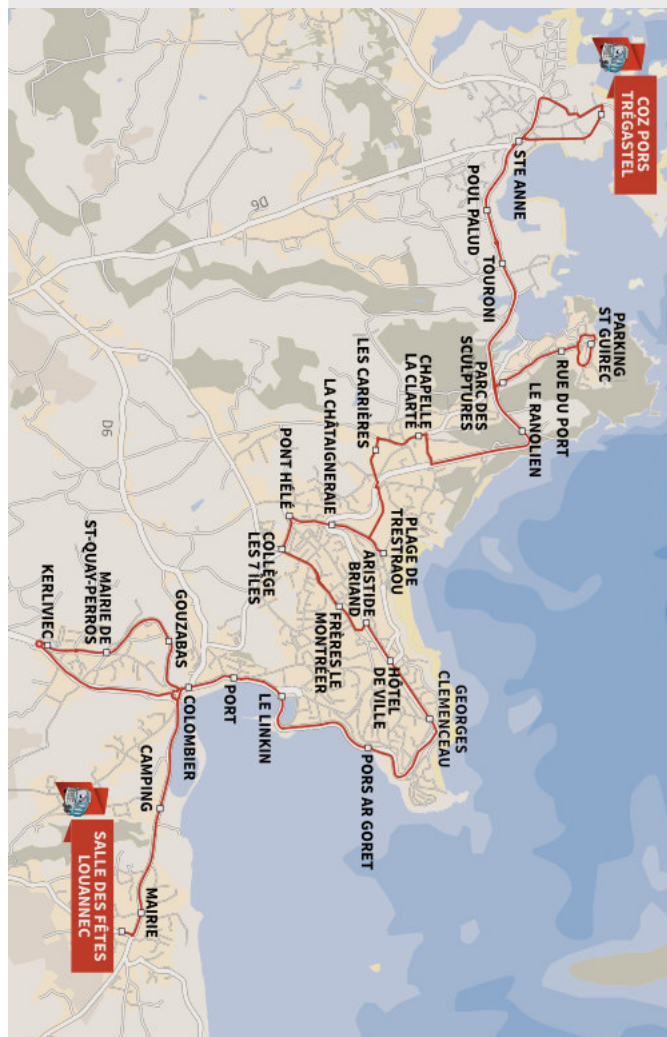

Tous les dimanches soir en période scolaire

Arrivée de train*	18:50	20:16	21:15
Gare Parvis Jean Tazé	19:00	20:25	21:23
Ar Santé - Les Fontaines	19:03	20:28	21:26
Rue des Cordiers (près du Lycée F. Le Dantec)	19:05	20:30	21:28
Troguéry	19:08	20:33	21:31
Géant	19:12	20:37	21:35
LTC (près de l'IUT)	19:14	20:39	21:37
Gare Parvis Jean Tazé	19:19	20:44	-

Ligne du Yar :
Plouzélambre <>
Plestin-les-Grèves

Retrouvez
tous les horaires
sur le guide dédié ▶

Également disponible dans les mairies et offices de
tourisme des communes concernées.

Pendant toute la phase expérimentale, ces deux
lignes "Les Bruyères" et "Le Yar" sont gratuites.

Le Macareux

- Louannec
- Saint-Quay-Perros
- Perros-Guirec
- Trégastel

En hiver,
la ligne
« Le Macareux »
est gratuite !

Trégastel > Perros-Guirec > St-Quay-Perros > Louannec

Le lundi, mercredi, vendredi matin
et mercredi après-midi (sauf jours fériés)