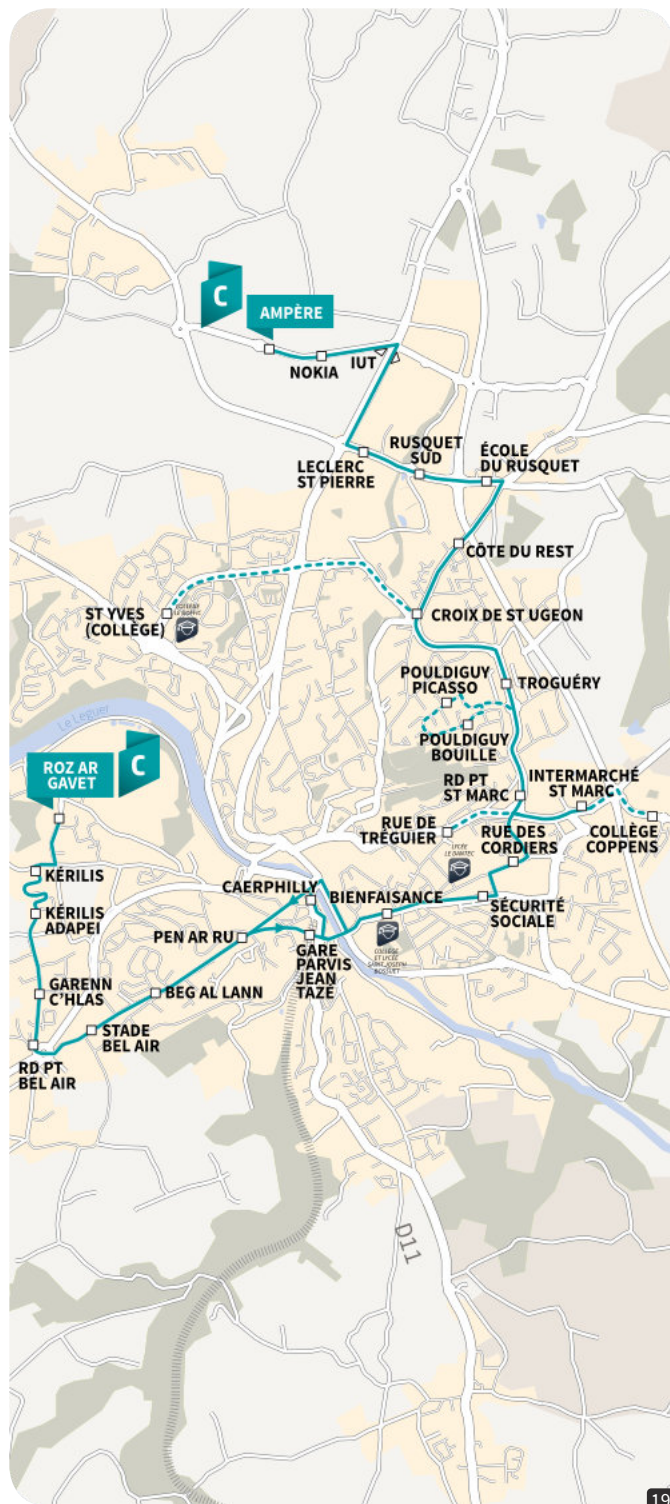

Ampère

Roz ar Gavet

St Yves (Collège)	-	-	12:15		16:40	-	-
Ampère	07:18	08:23	-	15:13	-	17:35	18:21
Nokia	07:19	08:24	-	15:14	-	17:36	18:22
IUT	07:20	08:25	-	15:15	-	17:37	18:23
Leclerc St Pierre	07:21	08:26	12:19	15:16	16:44	17:38	18:24
Rusquet Sud	07:22	08:27	12:20	15:17	16:45	17:39	18:25
Ecole du Rusquet	07:23	08:28	12:21	15:18	16:46	17:40	18:26
Côte du Rest	07:24	08:29	12:22	15:19	16:47	17:41	18:27
Croix de St Ugeon	07:26	08:31	12:24	15:21	16:49	17:43	18:29
Troguéry	07:28	08:33	12:26	15:23	16:51	17:45	18:31
Pouldiguy Picasso	07:29	08:34	12:27	15:24	16:52	-	-
Pouldiguy Bouille	07:30	08:35	12:28	15:25	16:53	-	-
Rd Pt St-Marc	07:32	08:37	12:30	15:27	16:55	-	-
Rue de Tréguier	07:35	08:40	-	15:30	-	-	-
Intermarché St-Marc	07:37	08:42	-	15:32	-	17:48	18:34
Collège Coppens	07:39	08:44	12:32	15:34	-	-	-
Intermarché St-Marc	07:42	08:47	-	15:37	-	-	-
Rue des Cordiers	07:44	08:49	12:37	15:39	16:57	17:50	18:36
Sécurité Sociale	07:45	08:50	-	15:40	-	17:51	18:37
Bienfaisance	07:47	08:52	12:40	15:42	17:00	17:53	18:39
Gare Parvis Jean Tazé	07:49	08:54	12:42	15:44	17:02	17:55	18:41
Caerphilly	07:50	-	12:43	15:45	17:03	17:56	18:42
Pen Ar Ru	07:52	-	12:45	15:47	17:05	17:58	18:44
Beg Al Lann	07:53	-	12:46	15:48	17:06	17:59	18:45
Stade Bel Air	07:54	-	12:47	15:49	17:07	18:00	18:46
Rd Pt Bel Air	07:55	-	12:48	15:50	17:08	18:01	18:47
Garenn C'hlas	07:56	-	12:49	15:51	17:09	18:02	18:48
Kérlilis Adapei	07:58	-	12:51	15:53	17:11	18:04	18:50
Kérlilis	07:59	-	12:52	15:54	17:12	18:05	18:51
Roz Ar Gavet	-	-	12:53	15:55	17:13	18:06	18:52