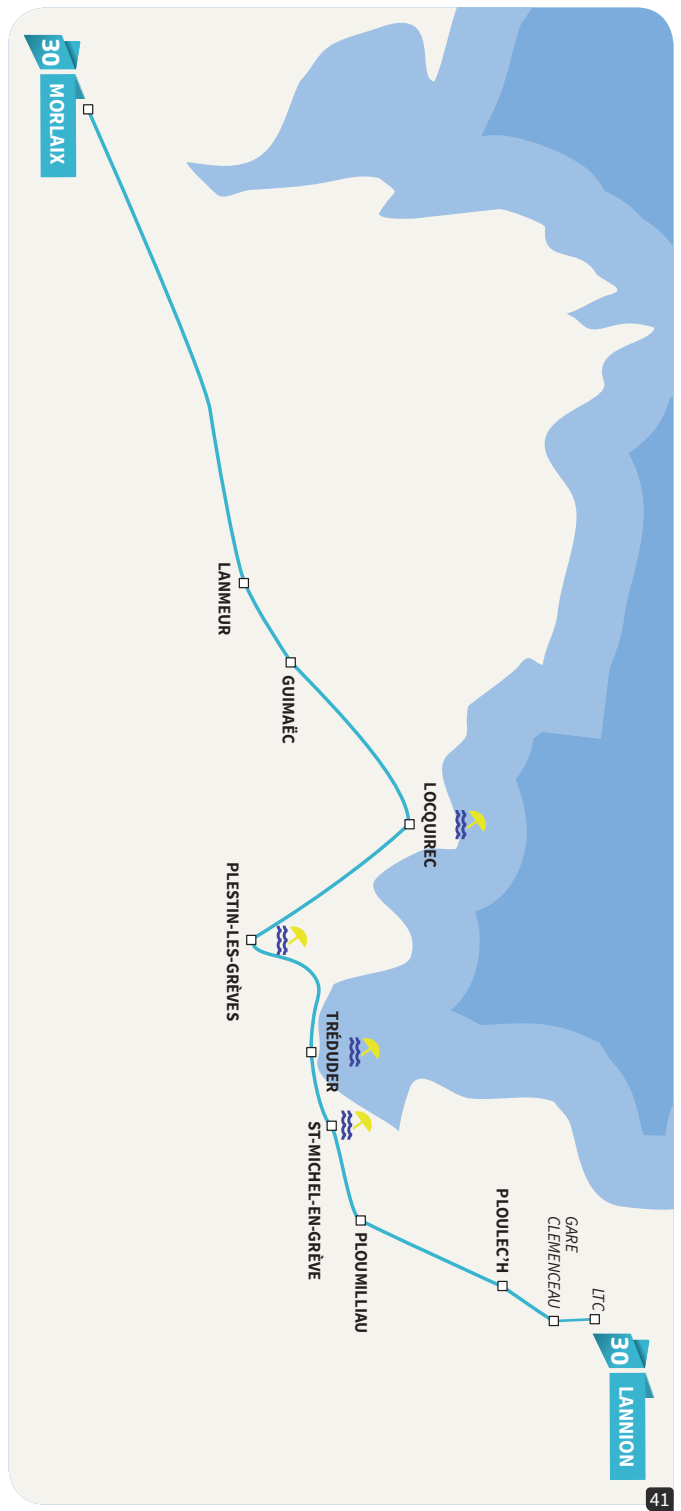

30

Lannion

Morlaix

- Lannion • • Plestin-les-Grèves
- Ploulec'h • • Locquirec
- Ploumilliau • • Guimaëc
- Saint-Michel-en-Grève • • Lanmeur
- Tréduder • • Morlaix