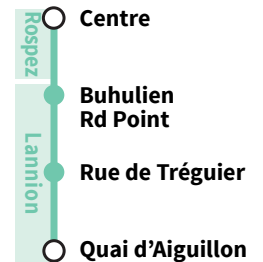

Marché de Plouaret (le mardi)

Lanvellec <> Plouaret (un mardi sur deux)

Trédrez-Locquémeau <> Ploumilliau <> Lannion

Penvénan <> Lannion

Lanvellec <> Lannion

Rospez <> Lannion

Lanvellec <> Plouaret

Retrouvez tous les horaires sur le guide dédié

Les lignes expérimentales autour de Ploumilliau et Plestin-les-Grèves

Ligne des Bruyères

Trédrez-Locquémeau <>
Ploumilliau <> Tréduder

Ligne du Yar

Plouzélambre <> Plestin-les-Grèves

Ligne des Bruyères :
Trédrez-Locquémeau
<> Tréduder

Ligne du Yar :
Plouzélambre <>
Plestin-les-Grèves

Retrouvez
tous les horaires
sur le guide dédié ▶

Également disponible dans les mairies et offices de
tourisme des communes concernées.

Pendant toute la phase expérimentale, ces deux
lignes "Les Bruyères" et "Le Yar" sont gratuites.