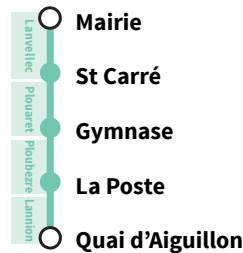

* Horaires donnés à titre indicatif à valider auprès de la SNCF.

À partir du 8 septembre
Circule les dimanches soir
en période scolaire

M

Les lignes "Marchés"

Marché de Lannion (le jeudi)

Trédrez-Locquémeau <> Ploumilliau <> Lannion
 Rospez <> Lannion
 Penvénan <> Lannion
 Lanvellec <> Lannion (un jeudi sur deux)

Marché de Plouaret (le mardi)

Lanvellec <> Plouaret (un mardi sur deux)

Trédrez-Locquémeau <> Ploumilliau <> Lannion

Penvénan <> Lannion

Lanvellec <> Lannion

Rospez <> Lannion

Lanvellec <> Plouaret

Retrouvez tous les horaires sur le guide dédié

Les lignes expérimentales autour de Ploumilliau et Plestin-les-Grèves

Ligne des Bruyères

Trédrez-Locquémeau <>
Ploumilliau <> Tréduder

Ligne du Yar

Plouzélambre <> Plestin-les-Grèves

Ligne des Bruyères :
Trédrez-Locquémeau
<> Tréduder

Ligne du Yar :
Plouzélambre <>
Plestin-les-Grèves

Retrouvez
tous les horaires
sur le guide dédié ▶

Également disponible dans les mairies et offices de
tourisme des communes concernées.

Pendant toute la phase expérimentale, ces deux
lignes "Les Bruyères" et "Le Yar" sont gratuites.