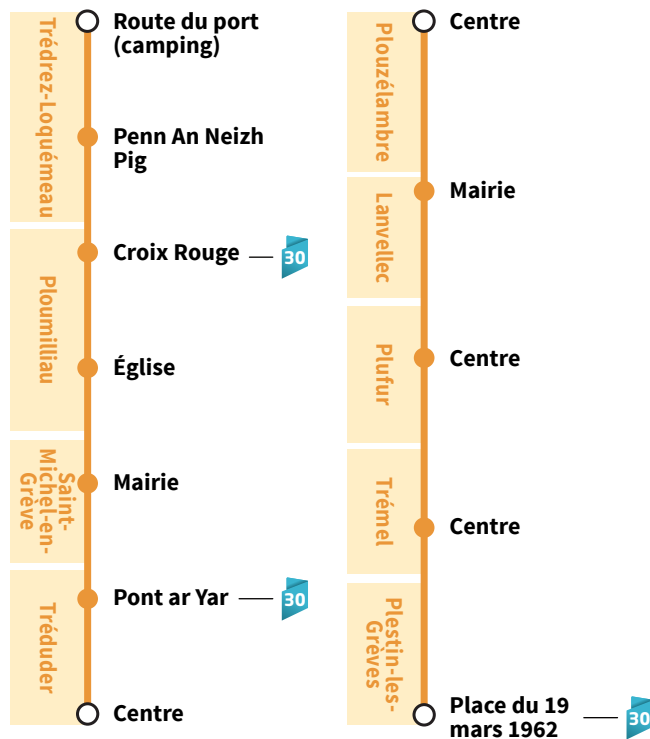

Marché de Plouaret (le mardi)

Lanvellec <> Plouaret (un mardi sur deux)

Trédrez-Locquémeau <> Ploumilliau <> Lannion

Penvénan <> Lannion

Lanvellec <> Lannion

Rospez <> Lannion

Lanvellec <> Plouaret

Retrouvez tous les horaires sur le guide dédié

Les lignes expérimentales autour de Ploumilliau et Plestin-les-Grèves

Ligne des Bruyères

Trédrez-Locquémeau <>
Ploumilliau <> Tréduder

Ligne du Yar

Plouzélambre <> Plestin-les-Grèves

Ligne des Bruyères :
Trédrez-Locquémeau
<> Tréduder

Ligne du Yar :
Plouzélambre <>
Plestin-les-Grèves

Retrouvez
tous les horaires
sur le guide dédié ▶

Également disponible dans les mairies et offices de
tourisme des communes concernées.

Pendant toute la phase expérimentale, ces deux
lignes "Les Bruyères" et "Le Yar" sont gratuites.

Le Macareux

- Louannec
- Saint-Quay-Perros
- Perros-Guirec
- Trégastel

En hiver,
la ligne
« Le Macareux »
est gratuite !

Trégastel > Perros-Guirec > St-Quay-Perros > Louannec

Le lundi, mercredi, vendredi matin
et mercredi après-midi (sauf jours fériés)