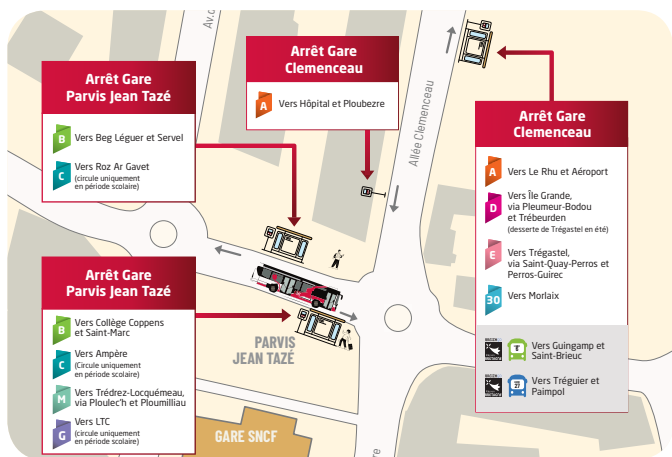

Le Rhu / Aéroport > Hôpital / Ploubezre

Le samedi, sauf jours fériés

Frénaudour	08:55	10:00	10:59	14:00	15:02	16:20	17:20
Le Rhu	08:56	10:01	11:00	14:01	15:03	16:21	17:21
Aéroport	08:59	10:04	11:03	14:04	15:06	16:24	17:24
Emeraude ID	09:01	10:06	11:05	14:06	15:08	16:26	17:26
Ampère	09:02	10:07	11:06	14:07	15:09	16:27	17:27
Nokia	09:03	10:08	11:07	14:08	15:10	16:28	17:28
IUT	09:04	10:09	11:08	14:09	15:11	16:29	17:29
Leclerc	09:06	10:11	11:10	14:11	15:13	16:31	17:31
Géant	09:07	10:12	11:11	14:12	15:14	16:32	17:32
Rd Pt d'Armor	09:08	10:13	11:12	14:13	15:15	16:33	17:33
Woas Wen	09:09	10:14	11:13	14:14	15:16	16:34	17:34
St Yves (Collège)	09:10	10:15	11:14	14:15	15:17	16:35	17:35
St Roch	09:12	10:17	11:16	14:17	15:19	16:37	17:37
Louardoul	09:15	10:20	11:19	14:20	15:22	16:40	17:40
Ste Anne Médiathèque	09:17	10:22	11:21	14:22	15:24	16:42	17:42
Gare Clemenceau	09:18	10:23	11:22	14:23	15:25	16:43	17:43
Keranroux	09:20	-	11:24	-	-	-	17:45
Ty Bras	09:21	-	11:25	-	-	-	17:46
Ploubezre La Poste	09:24	-	11:28	-	-	-	17:49
Kergomar	-	10:25	-	14:25	15:27	16:45	-
Hôpital	-	10:26	-	14:26	15:28	16:46	-

🚲 Sous réserve de places disponibles, les vélos sont autorisés dans les bus à tous les horaires