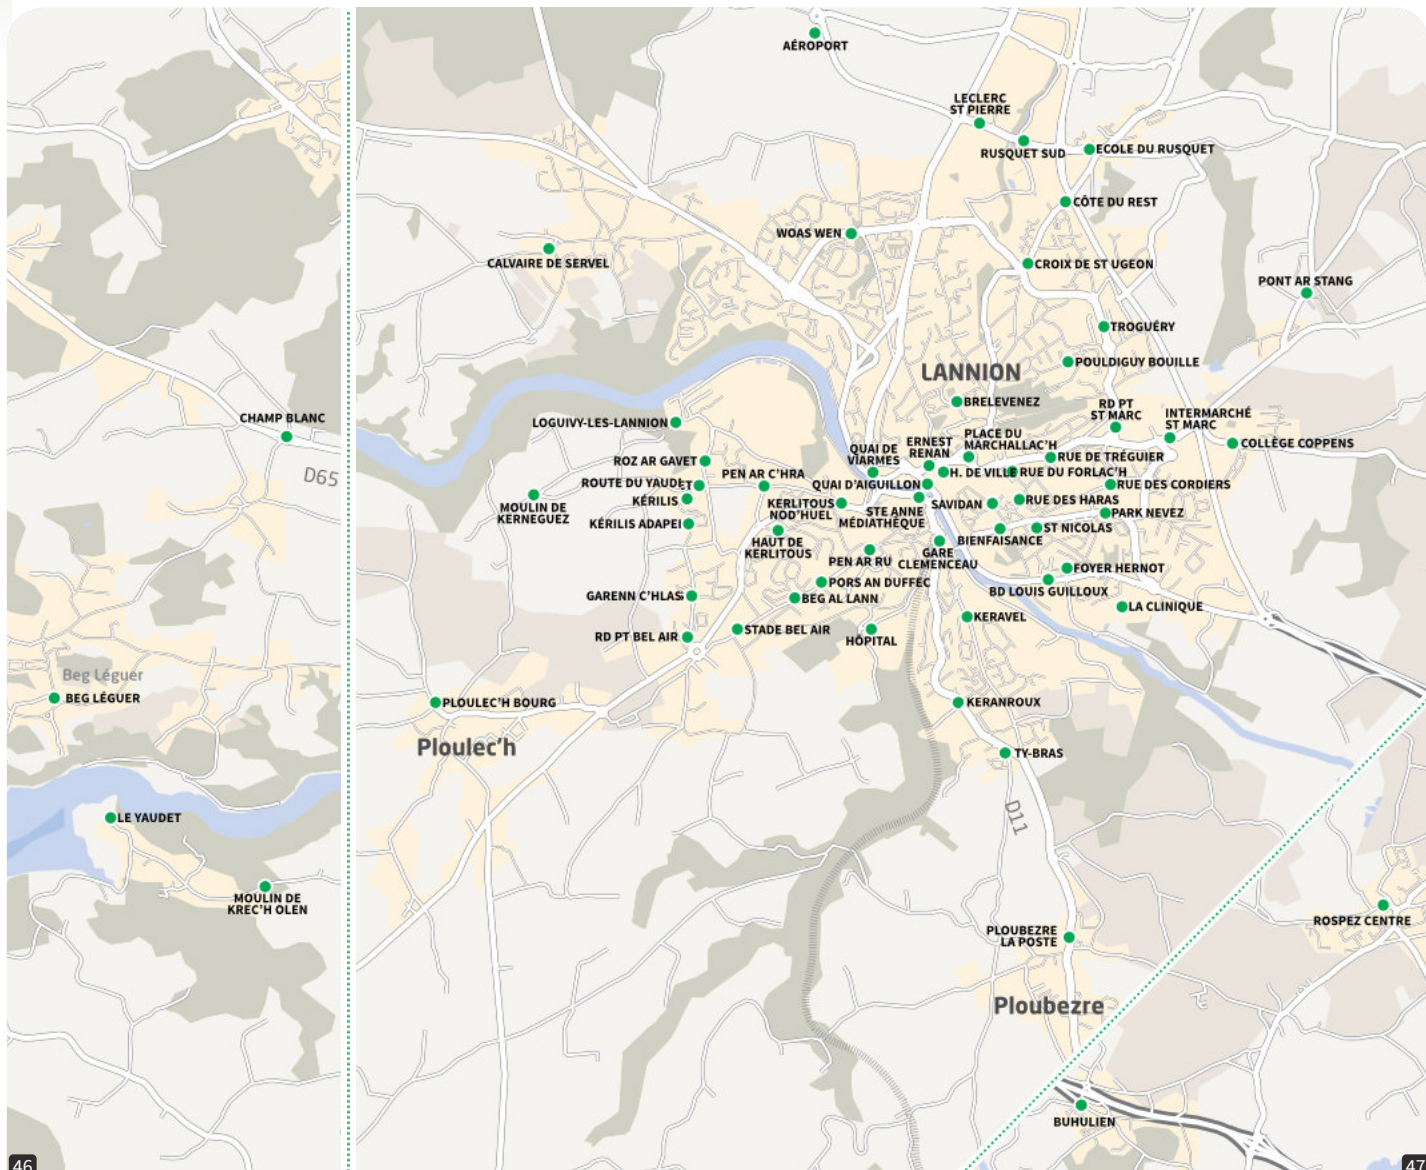

Allô Tilt est un service de transport à la demande ouvert du lundi au vendredi depuis un point d'arrêt identifié vers un autre point d'arrêt identifié.

(voir carte ci-dessous, plan des arrêts desservis)

Ouvert à tous

la réservation se fait auprès de la plateforme relations usagers de LTC au 02 96 05 55 55

au plus tard la veille avant 17h et au plus tôt 2 semaines avant le trajet. Il est recommandé de s'y prendre tôt !

Si une ligne régulière fonctionne aux arrêts demandés, dans un créneau horaire d'une 1/2 heure, votre réservation Allô TILT ne sera pas prise en compte.

Horaires

**9h à 12h
13h30 à 16h**

Tarifs

Identiques à ceux des lignes régulières du réseau TILT (Page 51)