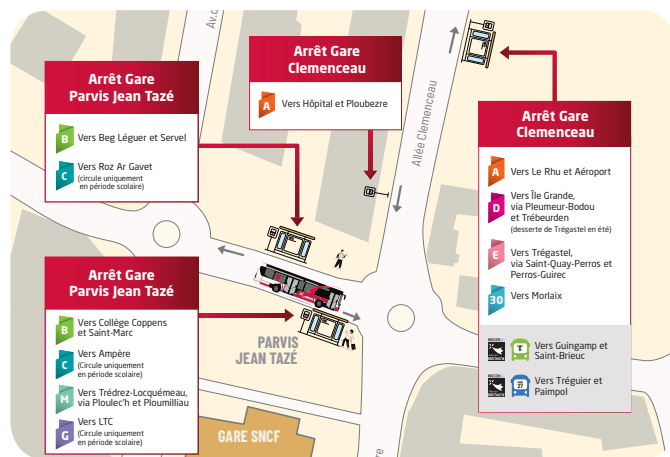

Hôpital/Ploubezre > Le Rhu/Aéroport

Le samedi, sauf jours fériés

Hôpital	-	10:31	-	-	15:33	16:51	-
Kergomar	-	10:32	-	-	15:34	16:52	-
Ploubezre La Poste	09:29	-	11:33	14:31	-	-	17:52
Ty Bras	09:32	-	11:36	14:34	-	-	17:55
Keranroux	09:33	-	11:37	14:35	-	-	17:56
Gare Clemenceau	09:35	10:34	11:39	14:37	15:36	16:54	17:58
Quai d'Aiguillon	09:37	10:36	11:41	14:39	15:38	16:56	18:00
Quai de Viarmes	09:38	10:37	11:42	14:40	15:39	16:57	18:01
Louardoul	09:40	10:39	11:44	14:42	15:41	16:59	18:03
St Roch	09:42	10:41	11:46	14:44	15:43	17:01	18:05
St Yves (Collège)	09:44	10:43	11:48	14:46	15:45	17:03	18:07
Woas Wen	09:45	10:44	11:49	14:47	15:46	17:04	18:08
Rd Pt d'Armor	09:46	10:45	11:50	14:48	15:47	17:05	18:09
Géant	09:48	10:47	11:52	14:50	15:49	17:07	18:11
Leclerc	09:49	10:48	11:53	14:51	15:50	17:08	18:12
IUT	09:50	10:49	11:54	14:52	15:51	17:09	18:13
Nokia	09:51	10:50	11:55	14:53	15:52	17:10	18:14
Ampère	09:52	10:51	11:56	14:54	15:53	17:11	18:15
Emeraude ID	09:53	10:52	11:57	14:55	15:54	17:12	18:16
Frénaudour	09:55	10:54	11:59	14:57	15:56	17:14	18:18
Le Rhu	10:01	11:00	12:00	15:03	16:02	17:21	18:19
Aéroport	10:04	11:03	12:03	15:06	16:05	17:24	18:22

⚠️ Sous réserve de places disponibles, les vélos sont autorisés dans les bus à tous les horaires