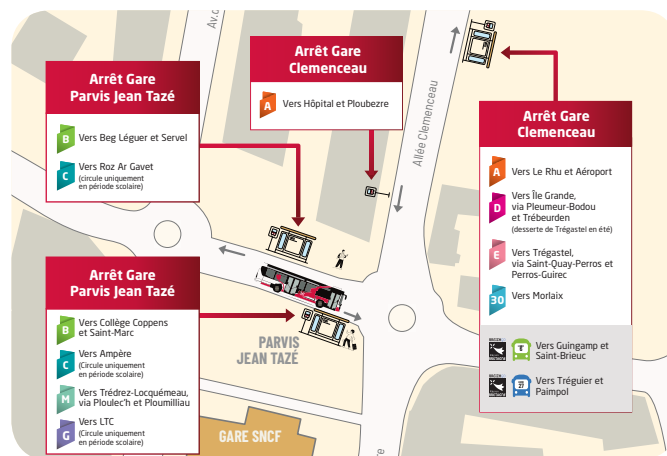

-	Ⓞ	Ⓞ	Ⓞ	-	-	-
-	13:40	15:16	18:34	-	-	-
-	13:43	15:18	18:36	-	-	-
-	13:46	15:21	18:39	-	-	-
11:52	13:52	15:24	18:42	-	-	-
11:54	13:54	15:26	18:44	-	-	-
11:56	13:56	15:28	18:46	-	-	-
11:57	13:57	15:29	18:47	-	-	-
11:58	13:58	15:30	18:48	-	-	-
Ⓞ	14:00	Ⓞ	Ⓞ	-	-	-
11:59	14:01	15:31	18:49	-	-	-
12:00	14:02	15:32	18:50	-	-	-
12:02	14:04	15:34	18:52	-	-	-
12:03	14:05	15:35	18:53	-	-	-
12:04	14:06	15:36	18:54	-	-	-
12:06	14:08	15:38	18:56	-	-	-
12:08	14:10	15:40	18:58	-	-	-
12:10	14:12	15:42	19:00	-	-	-
12:11	14:13	15:43	19:01	-	-	-
12:12	14:14	15:44	19:02	-	-	-
12:14	14:16	15:46	-	-	-	-
-	-	-	-	-	-	-
12:18	14:20	15:50	19:06	-	-	-
12:17	14:19	15:49	19:08	-	-	-
12:19	14:21	15:51	19:10	-	-	-
12:20	14:22	15:52	19:11	-	-	-
12:22	14:24	15:54	19:13	-	-	-
12:24	14:26	15:56	-	-	-	-
09:02	-	-	14:12	-	16:48	-
09:04	-	-	14:14	-	16:50	-
09:07	-	-	14:17	-	16:53	-
09:10	10:20	11:30	14:20	15:30	16:56	-
09:12	10:22	11:32	14:22	15:32	16:58	-
09:14	10:24	11:34	14:24	15:34	17:00	-
09:15	10:25	11:35	14:25	15:35	17:01	-
09:16	10:26	11:36	14:26	15:36	17:02	-
Ⓞ	Ⓞ	Ⓞ	Ⓞ	Ⓞ	Ⓞ	-
09:17	10:27	11:37	14:27	15:37	17:03	-
09:18	10:28	11:38	14:28	15:38	17:04	-
09:20	10:30	11:40	14:30	15:40	17:06	-
09:21	10:31	11:41	14:31	15:41	17:07	-
09:22	10:32	11:42	14:32	15:42	17:08	-
09:24	10:34	11:44	14:34	15:44	17:10	-
09:26	10:36	11:46	14:36	15:46	17:12	-
09:28	10:38	11:48	14:38	15:48	17:14	-
09:29	10:39	11:49	14:39	15:49	17:15	-
09:30	10:40	11:50	14:40	15:50	17:16	-
-	-	-	-	-	-	-
09:32	10:42	11:52	14:42	15:52	17:18	-
09:34	10:44	11:54	14:44	15:54	17:20	-
09:36	10:46	11:56	14:46	15:56	17:22	-
09:38	10:48	11:58	14:48	15:58	17:24	-
09:39	10:49	11:59	14:49	15:59	17:25	-
09:41	10:51	12:01	14:51	16:01	17:27	-
-	-	-	-	-	-	-