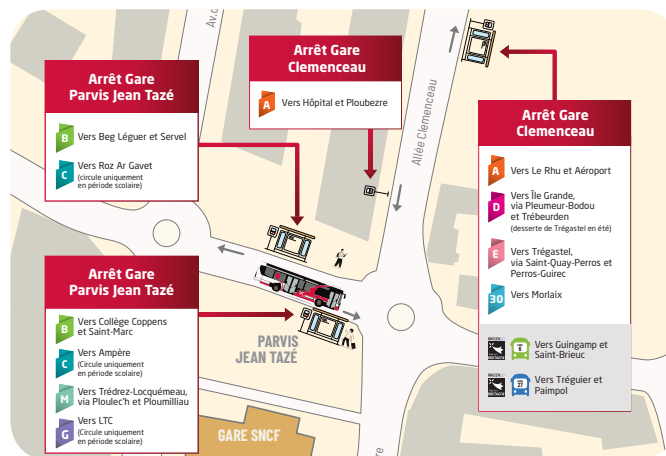

Le samedi, sauf jours fériés toute l'année

14:31	16:41	17:48	19:15	-	-	-	-	-	
14:33	16:43	17:50	19:17	09:46	10:56	13:30	14:56	16:06	17:32
14:35	16:45	17:52	19:19	09:48	10:58	13:32	14:58	16:08	17:34
14:36	16:46	17:53	19:20	09:49	10:59	13:33	14:59	16:09	17:35
14:38	16:48	17:55	19:22	09:51	11:01	13:35	15:01	16:11	17:37
14:37	16:50	17:57	19:24	09:53	11:03	13:37	15:03	16:13	17:39
-	16:52	17:59	19:26	09:55	11:05	13:39	15:05	16:15	17:41
14:41	-	-	-	-	-	-	-	-	-
14:43	16:54	18:01	19:30	09:57	11:07	13:41	15:07	16:17	17:43
14:45	16:56	18:03	19:32	09:59	11:09	13:43	15:09	16:19	17:45
14:47	16:58	18:05	19:34	10:01	11:11	13:45	15:11	16:21	17:47
14:49	17:00	18:07	19:36	10:03	11:13	13:47	15:13	16:23	17:49
14:51	17:02	18:09	19:38	10:04	11:14	13:48	15:14	16:24	17:50
14:52	17:03	18:10	19:39	10:05	11:15	13:49	15:15	16:25	17:51
14:53	17:04	18:11	19:40	10:06	11:16	13:50	15:16	16:26	17:52
14:54	17:05	18:12	-	10:07	11:17	13:51	15:17	16:27	17:53
14:55	17:06	18:13	-	10:08	11:18	13:52	15:18	16:28	17:54
Ⓞ	17:07	Ⓞ	-	Ⓞ	Ⓞ	Ⓞ	Ⓞ	Ⓞ	Ⓞ
14:57	17:08	18:15	-	10:09	11:19	13:53	15:19	16:29	17:55
14:58	17:09	18:16	-	10:10	11:20	13:54	15:20	16:30	17:56
15:00	17:11	18:18	-	10:12	11:22	13:56	15:22	16:32	17:58
15:02	17:13	18:20	-	10:14	11:24	13:58	15:24	16:34	18:00
15:03	17:14	18:21	-	10:15	11:25	13:59	15:25	16:35	18:01
15:06	17:17	18:24	-	-	-	14:02	-	16:38	-
15:09	17:20	18:27	-	-	-	14:05	-	16:41	-
15:11	17:22	18:29	-	-	-	14:07	-	16:43	-
Ⓞ	Ⓞ	Ⓞ	-	-	-	-	-	Ⓞ	-