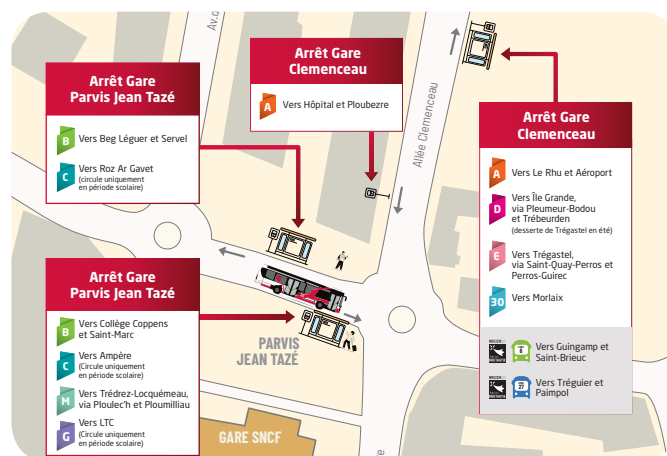

🚲 Sous réserve de places disponibles, les vélos sont autorisés dans les bus à tous les horaires

Roz Ar Gavet	07:15	-	12:30	16:00	-	17:38
Kérlilis	07:16	08:10	12:31	16:01	-	17:39
Kérlilis Adapei	07:17	08:11	12:32	16:02	-	17:40
Garenn C'hlas	07:18	08:12	12:33	16:03	-	17:41
Rd Pt Bel Air	07:20	08:13	12:34	16:04	-	17:42
Stade Bel Air	07:21	08:15	12:36	16:06	-	17:44
Beg Al Lann	07:22	08:16	12:37	16:07	-	17:45
Pen Ar Ru	07:24	08:17	12:38	16:08	-	17:46
Gare Parvis Jean Tazé	07:31	08:19	12:40	16:10	16:40	17:48
Bienfaisance	07:34	08:21	12:42	16:12	16:42	17:50
Sécurité Sociale	-	08:23	12:44	16:14	16:44	17:52
Rue des Cordiers	07:35	08:24	12:45	16:15	16:45	17:53
Intermarché St Marc	-	08:26	12:47	16:17	16:47	17:55
Collège Coppens	-	08:28	12:49	16:19	16:49	17:57
Intermarché St Marc	-	-	12:53	16:23	16:53	18:01
Rue de Tréguier	-	-	12:55	16:25	16:55	-
Rd Pt St Marc	07:37	08:30	12:57	16:27	16:57	18:03
Pouldiguy Picasso	-	-	12:59	16:29	16:59	18:05
Pouldiguy Bouille	-	-	13:00	16:30	17:00	18:06
Troguéry	07:40	08:32	13:01	16:31	17:01	18:07
St Yves (Collège)	07:44	08:36	-	16:35	-	-
Croix de St Ugeon	-	-	13:03	-	17:03	18:09
Côte du Rest	-	-	13:04	-	17:04	18:10
Ecole du Rusquet	-	-	13:05	-	17:05	18:11
Rusquet Sud	-	-	13:07	-	17:07	18:13
Leclerc St Pierre	-	-	13:08	-	17:08	18:14
IUT	07:51	08:40	13:10	-	17:10	18:16
Nokia	07:52	08:41	13:11	-	17:11	18:17
Ampère	07:53	08:42	13:12	-	17:12	18:18

Correspondance avec navette Coppens à 7h45

Uniquement le mercredi