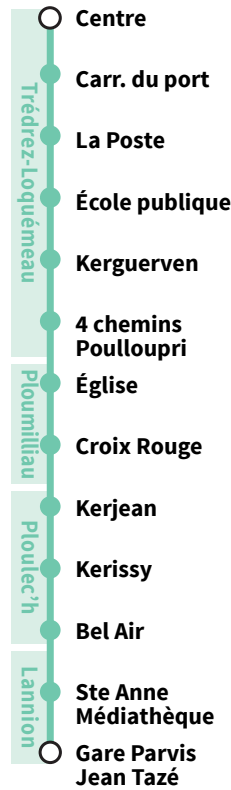

Trédrez-Locquémeau <> Ploumilliau <> Lannion