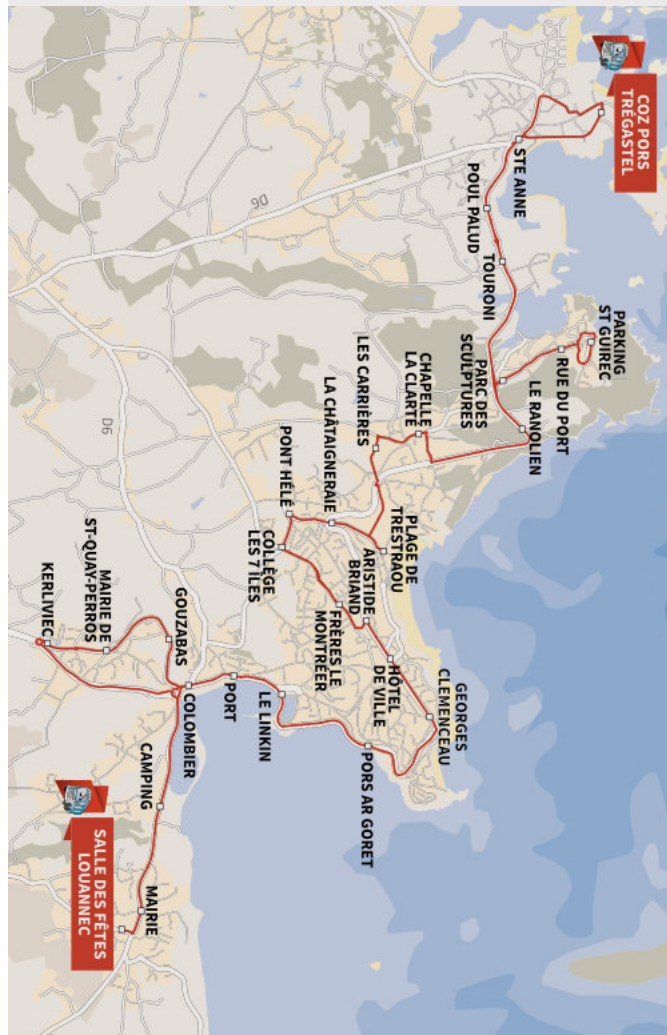

E PRO : desserte de Kerabram (Perros-Guirec) et correspondances optimisées avec les lignes urbaines.

Par ailleurs, profitez d'un nouveau service le matin pour rejoindre la côte ! Départ de la gare de Lannion à 8h40 pour rejoindre Trébeurden, Pleumeur-Bodou, Trégastel, Perros-Guirec ou Saint-Quay-Perros. Des trajets retour sont déjà disponibles à 13h45 et 16h35.

Tous les dimanches soir en période scolaire

Arrivée de train*	18:50	20:16	21:15
Gare Parvis Jean Tazé	19:00	20:25	21:23
Ar Santé - Les Fontaines	19:03	20:28	21:26
Rue des Cordiers (près du Lycée F. Le Dantec)	19:05	20:30	21:28
Troguéry	19:08	20:33	21:31
Géant	19:12	20:37	21:35
LTC (près de l'IUT)	19:14	20:39	21:37
Gare Parvis Jean Tazé	19:19	20:44	-

Marché de Plouaret (le mardi)

Lanvellec <> Plouaret (un mardi sur deux)

Trédrez-Locquémeau <> Ploumilliau <> Lannion

Penvénan <> Lannion

Lanvellec <> Lannion

Rospez <> Lannion

Lanvellec <> Plouaret

Retrouvez tous les horaires sur le guide dédié

Le Macareux

- Louannec
- Saint-Quay-Perros
- Perros-Guirec
- Trégastel

En hiver,
la ligne
« Le Macareux »
est gratuite !

Trégastel > Perros-Guirec > St-Quay-Perros > Louannec

Le lundi, mercredi, vendredi matin et mercredi après-midi (sauf jours fériés)