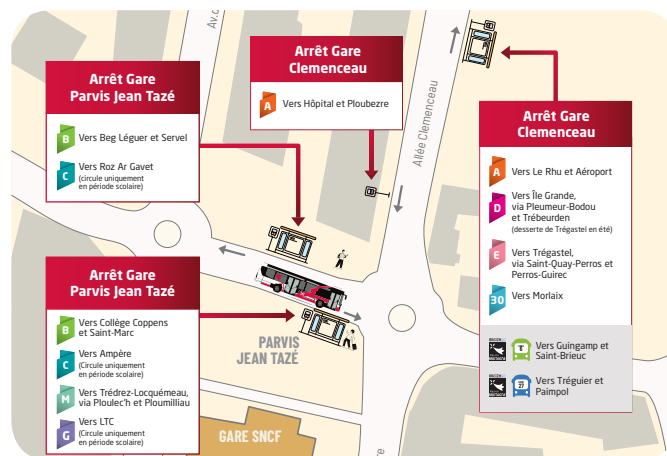

09:02	-	-	14:12	-	16:48
09:04	-	-	14:14	-	16:50
09:07	-	-	14:17	-	16:53
09:10	10:20	11:30	14:20	15:30	16:56
09:12	10:22	11:32	14:22	15:32	16:58
09:14	10:24	11:34	14:24	15:34	17:00
09:15	10:25	11:35	14:25	15:35	17:01
09:16	10:26	11:36	14:26	15:36	17:02
Ⓞ	Ⓞ	Ⓞ	Ⓞ	Ⓞ	Ⓞ
09:17	10:27	11:37	14:27	15:37	17:03
09:18	10:28	11:38	14:28	15:38	17:04
09:20	10:30	11:40	14:30	15:40	17:06
09:21	10:31	11:41	14:31	15:41	17:07
09:22	10:32	11:42	14:32	15:42	17:08
09:24	10:34	11:44	14:34	15:44	17:10
09:26	10:36	11:46	14:36	15:46	17:12
09:28	10:38	11:48	14:38	15:48	17:14
09:29	10:39	11:49	14:39	15:49	17:15
09:30	10:40	11:50	14:40	15:50	17:16
-	-	-	-	-	-
09:32	10:42	11:52	14:42	15:52	17:18
09:34	10:44	11:54	14:44	15:54	17:20
09:36	10:46	11:56	14:46	15:56	17:22
09:38	10:48	11:58	14:48	15:58	17:24
09:39	10:49	11:59	14:49	15:59	17:25
09:41	10:51	12:01	14:51	16:01	17:27
-	-	-	-	-	-