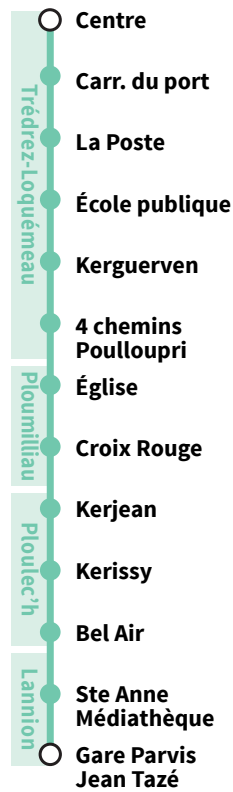

Trédrez-Locquémeau <> Ploumilliau <> Lannion