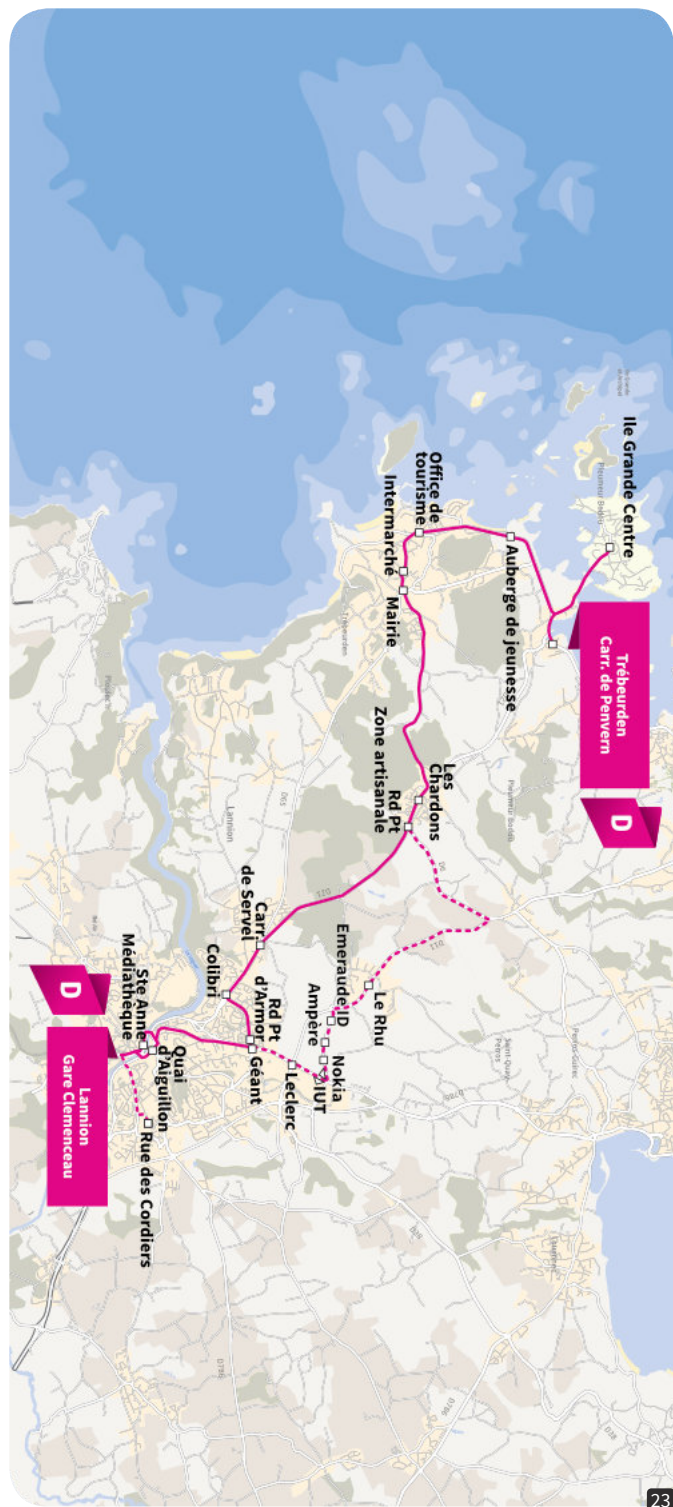

Correspondance avec navette Coppens à 7h45

Uniquement le mercredi

Trébeurden

Lannion via Pleumeur Bodou

- Île-Grande
- Trébeurden
- Pleumeur-Bodou
- Lannion

D

Trébeurden / Carr. de Penvern >

Lannion via Pleumeur Bodou