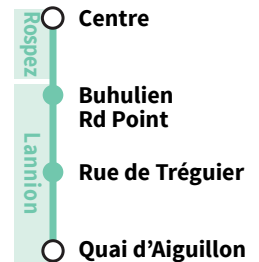

Marché de Plouaret (le mardi)

Lanvellec <> Plouaret (un mardi sur deux)

Trédrez-Locquémeau <> Ploumilliau <> Lannion

Penvénan <> Lannion

Lanvellec <> Lannion

Rospez <> Lannion

Lanvellec <> Plouaret

Retrouvez tous les horaires sur le guide dédié

Le Macareux

- Louannec
- Saint-Quay-Perros
- Perros-Guirec
- Trégastel

En hiver,
la ligne
« Le Macareux »
est gratuite !

Trégastel > Perros-Guirec > St-Quay-Perros > Louannec

Le lundi, mercredi, vendredi matin et mercredi après-midi (sauf jours fériés)