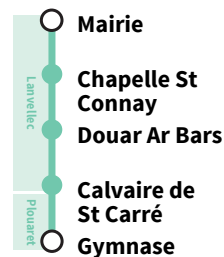

* Horaires donnés à titre indicatif à valider auprès de la SNCF.

**À partir du 8
septembre**
Circule les dimanches soir
en période scolaire

M

Les lignes "Marchés"

Marché de Lannion (le jeudi)

Trédrez-Locquémeau <> Ploumilliau <> Lannion
 Rospez <> Lannion
 Penvénan <> Lannion
 Lanvellec <> Lannion (un jeudi sur deux)

Marché de Plouaret (le mardi)

Lanvellec <> Plouaret (un mardi sur deux)

Trédrez-Locquémeau <> Ploumilliau <> Lannion

Penvénan <> Lannion

Lanvellec <> Lannion

Rospez <> Lannion

Lanvellec <> Plouaret

Retrouvez tous les horaires sur le guide dédié

Le Macareux

- Louannec
- Saint-Quay-Perros
- Perros-Guirec
- Trégastel

En hiver,
la ligne
« Le Macareux »
est gratuite !

Trégastel > Perros-Guirec > St-Quay-Perros > Louannec

Le lundi, mercredi, vendredi matin et mercredi après-midi (sauf jours fériés)