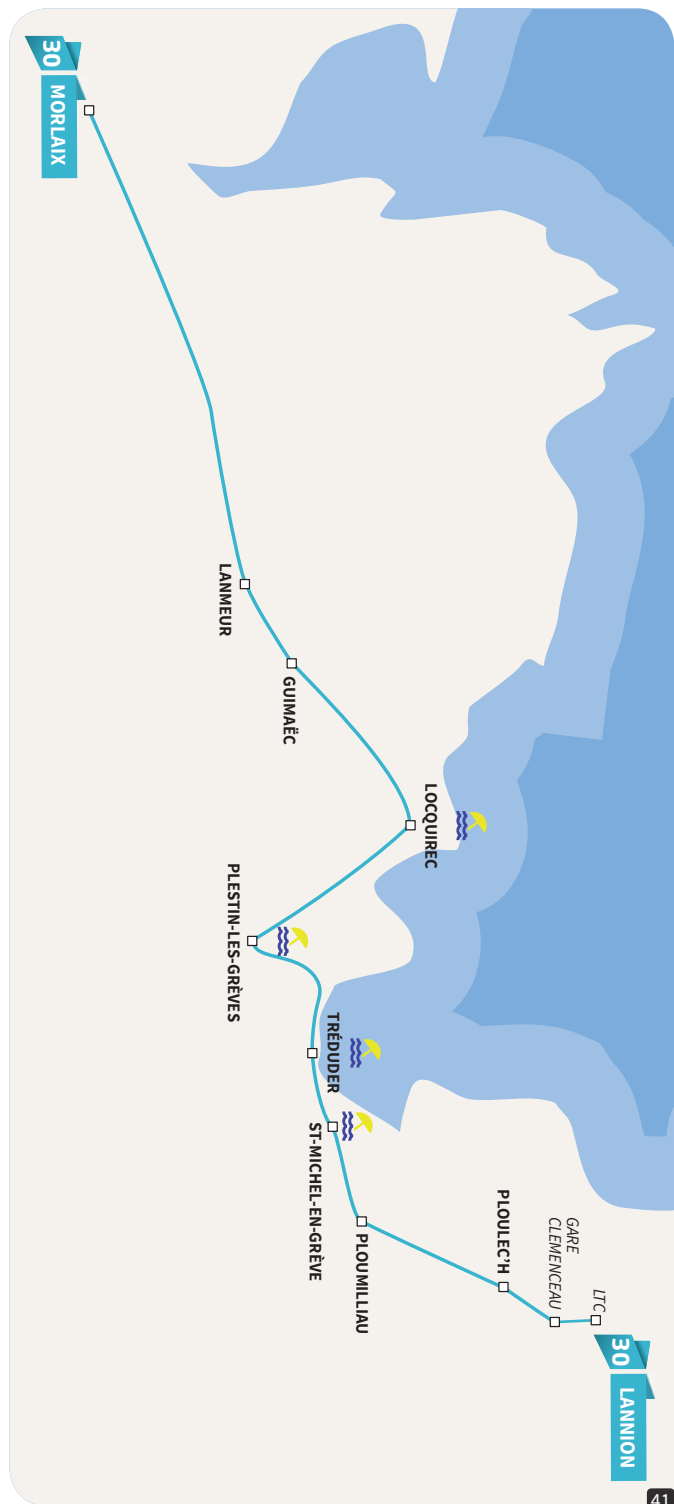

30

Lannion

Morlaix

- Lannion • • Plestin-les-Grèves
- Ploulec'h • • Locquirec
- Ploumilliau • • Guimaëc
- Saint-Michel-en-Grève • • Lanmeur
- Tréduder • • Morlaix