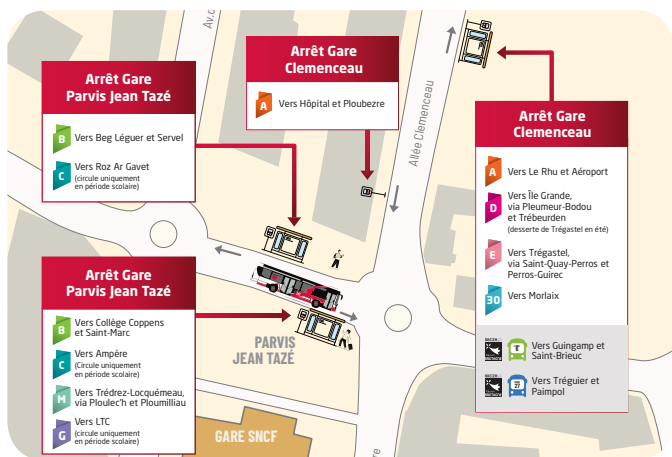

Le Rhu / Aéroport > Hôpital / Ploubezre

Le samedi, sauf jours fériés

Fréandour	08:55	10:00	10:59	14:00	15:02	16:20	17:20
Le Rhu	08:56	10:01	11:00	14:01	15:03	16:21	17:21
Aéroport	08:59	10:04	11:03	14:04	15:06	16:24	17:24
Emeraude ID	09:01	10:06	11:05	14:06	15:08	16:26	17:26
Ampère	09:02	10:07	11:06	14:07	15:09	16:27	17:27
Nokia	09:03	10:08	11:07	14:08	15:10	16:28	17:28
IUT	09:04	10:09	11:08	14:09	15:11	16:29	17:29
Leclerc	09:06	10:11	11:10	14:11	15:13	16:31	17:31
Géant	09:07	10:12	11:11	14:12	15:14	16:32	17:32
Rd Pt d'Armor	09:08	10:13	11:12	14:13	15:15	16:33	17:33
Woas Wen	09:09	10:14	11:13	14:14	15:16	16:34	17:34
St Yves (Collège)	09:10	10:15	11:14	14:15	15:17	16:35	17:35
St Roch	09:12	10:17	11:16	14:17	15:19	16:37	17:37
Louardoul	09:15	10:20	11:19	14:20	15:22	16:40	17:40
Ste Anne Médiathèque	09:17	10:22	11:21	14:22	15:24	16:42	17:42
Gare Clemenceau	09:18	10:23	11:22	14:23	15:25	16:43	17:43
Keranroux	09:20	-	11:24	-	-	-	17:45
Ty Bras	09:21	-	11:25	-	-	-	17:46
Ploubezre La Poste	09:24	-	11:28	-	-	-	17:49
Kergomar	-	10:25	-	14:25	15:27	16:45	-
Hôpital	-	10:26	-	14:26	15:28	16:46	-

🚲 Sous réserve de places disponibles, les vélos sont autorisés dans les bus à tous les horaires