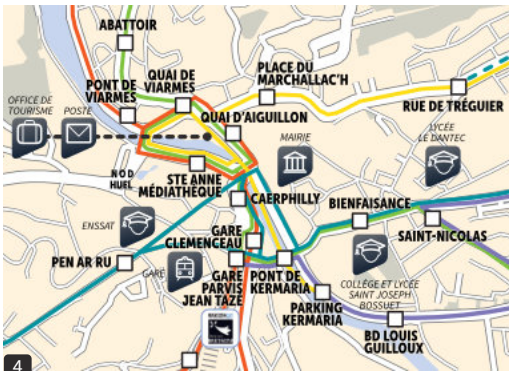

> Retrouvez, page 48, toutes les infos pratiques et les tarifs.

Lignes A, B, C et F

Les lignes régulières
sur Lannion

Le Macareux

La ligne de la Côte
de Granit Rose

Lignes D et E

Les lignes qui relient
Lannion à la Côte de
Granit Rose

Ligne 30

La ligne de Lannion
à Morlaix

Ligne G

La ligne du dimanche soir
au départ de la gare SNCF
de Lannion vers l'IUT

Transports à la demande

Allô TILT

Le service de transport à la
demande de point d'arrêt à point
d'arrêt, ouvert à tous.

Lignes M

Les lignes pour se rendre
sur les marchés de
Lannion et Plouaret

Mobili TILT et Taxi TILT

Les services de transport à la
demande accessibles sous conditions
de ressources et d'âge minimum.

Le Rhu / Aéroport

Hôpital / Ploubezre

Fréandour	-	07:38	07:55	08:40	08:55	09:38	10:58
Le Rhu	-	07:39	07:56	08:41	08:56	09:39	10:59
Aéroport	-	07:41	07:58	08:43	08:58	09:41	11:01
Emeraude ID	06:44	07:43	08:00	08:45	09:00	09:43	11:03
Ampère	06:45	07:44	08:01	08:46	09:01	09:44	11:04
Nokia	06:46	07:45	08:02	08:47	09:02	09:45	11:05
IUT	06:47	07:46	08:03	08:48	09:03	09:46	11:06
Leclerc	06:48	07:47	08:04	08:49	09:04	09:47	11:07
Géant	06:49	07:48	08:05	08:50	09:05	09:48	11:08
Rd Pt d'Armor	06:50	07:49	08:06	08:51	09:06	09:49	11:09
Woas Wen	06:51	07:50	08:07	08:52	09:07	09:50	11:10
St Yves (Collège)	06:52	07:52	08:09	08:54	09:09	09:52	11:12
St Roch	06:54	07:54	08:11	08:56	09:11	09:54	11:14
Louardoul	06:56	07:55	08:12	08:57	09:12	09:55	11:15
Ste Anne Médiathèque	06:58	07:57	08:14	08:59	09:14	09:57	11:17
Gare Clemenceau	06:59	07:58	08:15	09:00	09:15	09:58	11:18
Keranroux	-	-	08:17	-	09:17	-	11:20
Ty Bras	-	-	08:18	-	09:18	-	11:21
Ploubezre La Poste	-	-	08:20	-	09:20	-	11:23
Kergomar	07:01	08:00	-	09:02	-	10:00	-
Hôpital	07:02	08:01	-	09:03	-	10:01	-