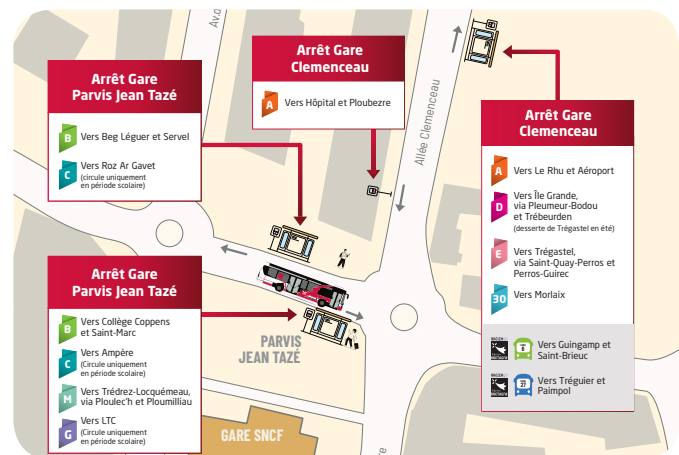

Lannion-Trégor Communauté simplifie vos trajets et booste votre mobilité !

Découvrez **D PRO**, une offre pensée pour les salariés de la zone Pégase et du centre de Lannion. Des trajets en car renforcés pour des déplacements plus sereins et écologiques :

D PRO : accès direct à Pégase (Lannion).

Par ailleurs, profitez d'un nouveau service le matin pour rejoindre la côte ! Départ de la gare de Lannion à 8h40 pour rejoindre Trébeurden, Pleumeur-Bodou, Trégastel, Perros-Guirec ou Saint-Quay-Perros. Des trajets retour sont déjà disponibles à 13h45 et 16h35.

Simplifiez votre quotidien avec Lannion-Trégor Communauté !