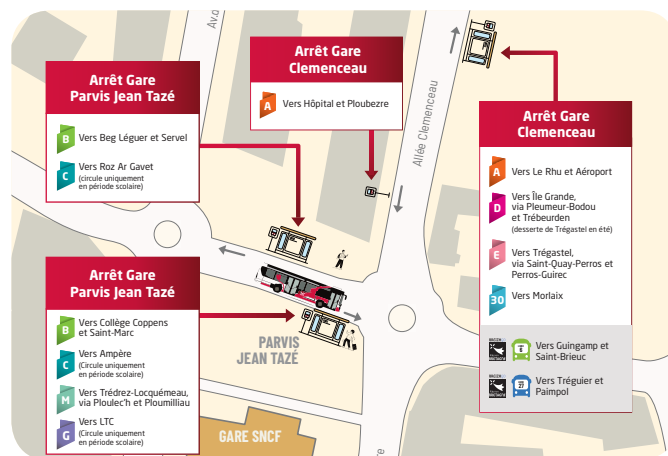

Simplifiez votre quotidien avec Lannion-Trégor Communauté !