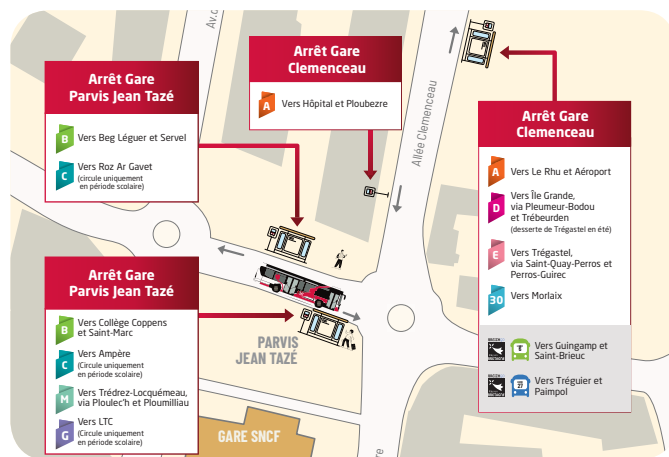

10:06	-	12:26	-	14:53	-	16:28	-	17:28	-	-	-	-
10:07	-	12:27	-	14:54	-	16:29	-	17:29	-	-	-	-
-	11:28	-	13:55	-	16:00	-	17:00	-	18:10	18:36	19:10	-
-	11:31	-	13:58	-	16:03	-	17:03	-	18:13	18:39	19:13	-
-	11:32	-	13:59	-	16:04	-	17:04	-	18:14	18:40	19:14	-
10:09	11:34	12:29	14:01	14:56	16:06	16:31	17:06	17:31	18:16	18:42	19:16	19:30
10:11	11:36	12:31	14:03	14:58	16:08	16:33	17:08	17:33	18:18	18:44	19:18	19:32
10:12	11:37	12:32	14:04	14:59	16:09	16:34	17:09	17:34	18:19	18:45	19:19	19:33
10:13	11:38	12:33	14:05	15:00	16:10	16:35	17:10	17:35	18:20	18:46	19:20	19:34
10:15	11:40	12:35	14:07	15:02	16:12	16:37	17:12	17:37	18:22	18:48	19:22	19:36
10:17	11:42	12:37	14:09	15:04	16:14	16:39	17:14	17:39	18:24	18:50	19:24	19:38
10:18	11:43	12:38	14:10	15:05	16:15	16:40	17:15	17:40	18:25	18:51	19:25	19:39
10:19	11:44	12:39	14:11	15:06	16:16	16:41	17:16	17:41	18:26	18:52	19:26	19:40
10:20	11:45	12:40	14:12	15:07	16:17	16:42	17:17	17:42	18:27	18:53	19:27	19:41
10:21	11:46	12:41	14:13	15:08	16:18	16:43	17:18	17:43	18:28	18:54	19:28	19:42
10:23	11:48	12:43	14:15	15:10	16:20	16:45	17:20	17:45	18:30	18:56	19:30	19:44
10:24	11:49	12:44	14:16	15:11	16:21	16:46	17:21	17:46	18:31	18:57	19:31	19:45
10:25	11:50	12:45	14:17	15:12	16:22	16:47	17:22	17:47	18:32	18:58	19:32	19:46
10:26	11:51	12:46	14:18	15:13	16:23	16:48	17:23	17:48	18:33	18:59	19:33	19:47
10:28	11:53	12:48	14:20	15:15	16:25	16:50	17:25	17:50	18:35	19:01	19:35	-
10:30	11:59	12:54	14:26	-	16:31	16:52	17:27	17:56	18:41	19:02	19:41	-
10:32	12:01	12:56	14:28	-	16:33	16:54	17:29	17:58	18:43	19:04	19:43	-