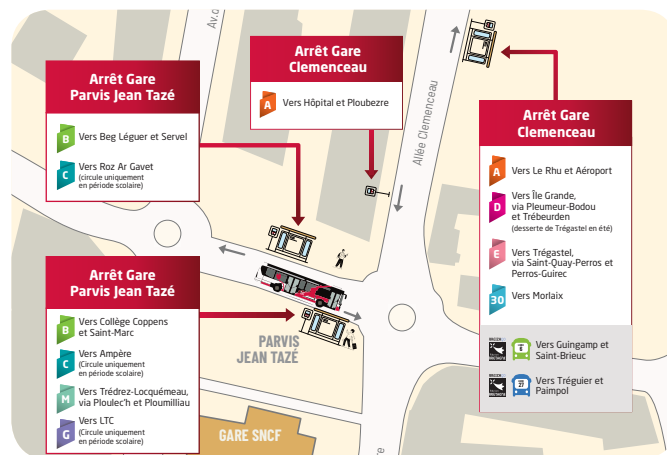

Elèves Coppens navette 16h40, arrivée 16h50 Cordiers

Uniquement le mercredi

🚲 Sous réserve de places disponibles, les vélos sont autorisés dans les bus à tous les horaires

Roz Ar Gavet	07:15	-	12:30	16:00	-	17:38
Kérlilis	07:16	08:10	12:31	16:01	-	17:39
Kérlilis Adapei	07:17	08:11	12:32	16:02	-	17:40
Garenn C'hlas	07:18	08:12	12:33	16:03	-	17:41
Rd Pt Bel Air	07:20	08:13	12:34	16:04	-	17:42
Stade Bel Air	07:21	08:15	12:36	16:06	-	17:44
Beg Al Lann	07:22	08:16	12:37	16:07	-	17:45
Pen Ar Ru	07:24	08:17	12:38	16:08	-	17:46
Gare Parvis Jean Tazé	07:26	08:19	12:40	16:10	16:40	17:48
Bienfaisance	07:34	08:21	12:42	16:12	16:42	17:50
Sécurité Sociale	-	08:23	12:44	16:14	16:44	17:52
Rue des Cordiers	07:38	08:24	12:45	16:15	16:45	17:53
Intermarché St Marc	-	08:26	12:47	16:17	16:47	17:55
Collège Coppens	-	08:28	12:49	16:19	16:49	17:57
Intermarché St Marc	-	-	12:53	16:23	16:53	18:01
Rue de Tréguier	-	-	12:55	16:25	16:55	-
Rd Pt St Marc	07:40	08:30	12:57	16:27	16:57	18:03
Pouldiguy Picasso	-	-	12:59	16:29	16:59	18:05
Pouldiguy Bouille	-	-	13:00	16:30	17:00	18:06
Troguéry	07:43	08:32	13:01	16:31	17:01	18:07
St Yves (Collège)	07:47	08:36	-	16:35	-	-
Croix de St Ugeon	-	-	13:03	-	17:03	18:09
Côte du Rest	-	-	13:04	-	17:04	18:10
Ecole du Rusquet	-	-	13:05	-	17:05	18:11
Rusquet Sud	-	-	13:07	-	17:07	18:13
Leclerc St Pierre	-	-	13:08	-	17:08	18:14
IUT	07:51	08:40	13:10	-	17:10	18:16
Nokia	07:52	08:41	13:11	-	17:11	18:17
Ampère	07:53	08:42	13:12	-	17:12	18:18

Correspondance avec navette Coppens à 7h45

Uniquement le mercredi

Trébeurden

Lannion via Pleumeur Bodou

- Île-Grande
- Trébeurden
- Pleumeur-Bodou
- Lannion

D

Trébeurden / Carr. de Penvern >

Lannion via Pleumeur Bodou