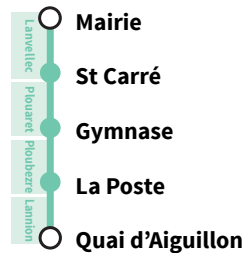

* Horaires donnés à titre indicatif à valider auprès de la SNCF.

**À partir du 8
septembre**
Circule les dimanches soir
en période scolaire

M

Les lignes "Marchés"

Marché de Lannion (le jeudi)

Trédrez-Locquémeau <> Ploumilliau <> Lannion
 Rospez <> Lannion
 Penvénan <> Lannion
 Lanvellec <> Lannion (un jeudi sur deux)

Marché de Plouaret (le mardi)

Lanvellec <> Plouaret (un mardi sur deux)

Trédrez-Locquémeau <> Ploumilliau <> Lannion

Penvénan <> Lannion

Lanvellec <> Lannion

Rospez <> Lannion

Lanvellec <> Plouaret

Retrouvez tous les horaires sur le guide dédié

Le Macareux

- Louannec
- Saint-Quay-Perros
- Perros-Guirec
- Trégastel

En hiver,
la ligne
« Le Macareux »
est gratuite !

Trégastel > Perros-Guirec > St-Quay-Perros > Louannec

Le lundi, mercredi, vendredi matin et mercredi après-midi (sauf jours fériés)