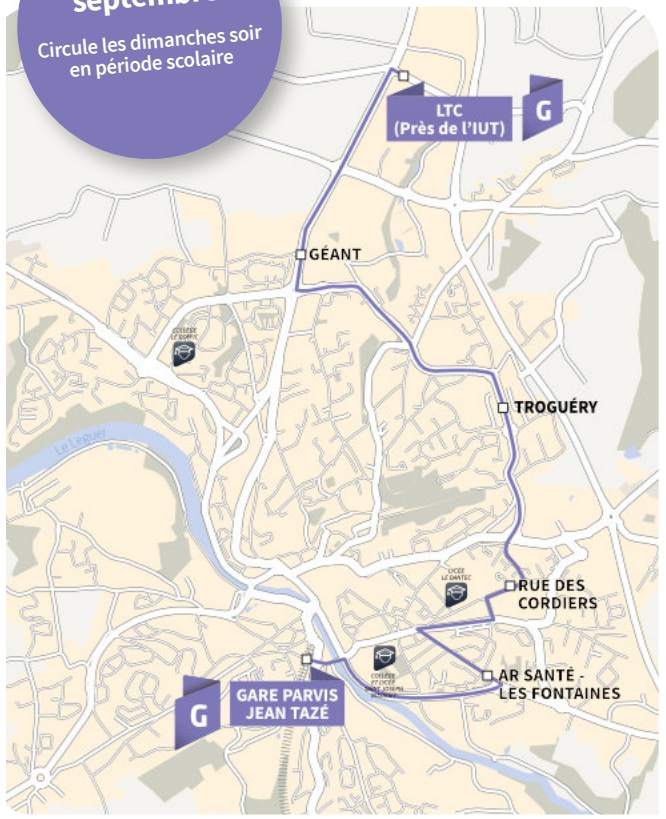

**Gare parvis Jean Tazé >
LTC (près de l'IUT)**

Tous les dimanches soir en période scolaire

Arrivée de train*	18:50	20:16	21:15
Gare Parvis Jean Tazé	19:00	20:25	21:23
Ar Santé - Les Fontaines	19:03	20:28	21:26
Rue des Cordiers (près du Lycée F. Le Dantec)	19:05	20:30	21:28
Troguéry	19:08	20:33	21:31
Géant	19:12	20:37	21:35
LTC (près de l'IUT)	19:14	20:39	21:37
Gare Parvis Jean Tazé	19:19	20:44	-

* Horaires donnés à titre indicatif à valider auprès de la SNCF.

**À partir du 8
septembre**
Circule les dimanches soir
en période scolaire