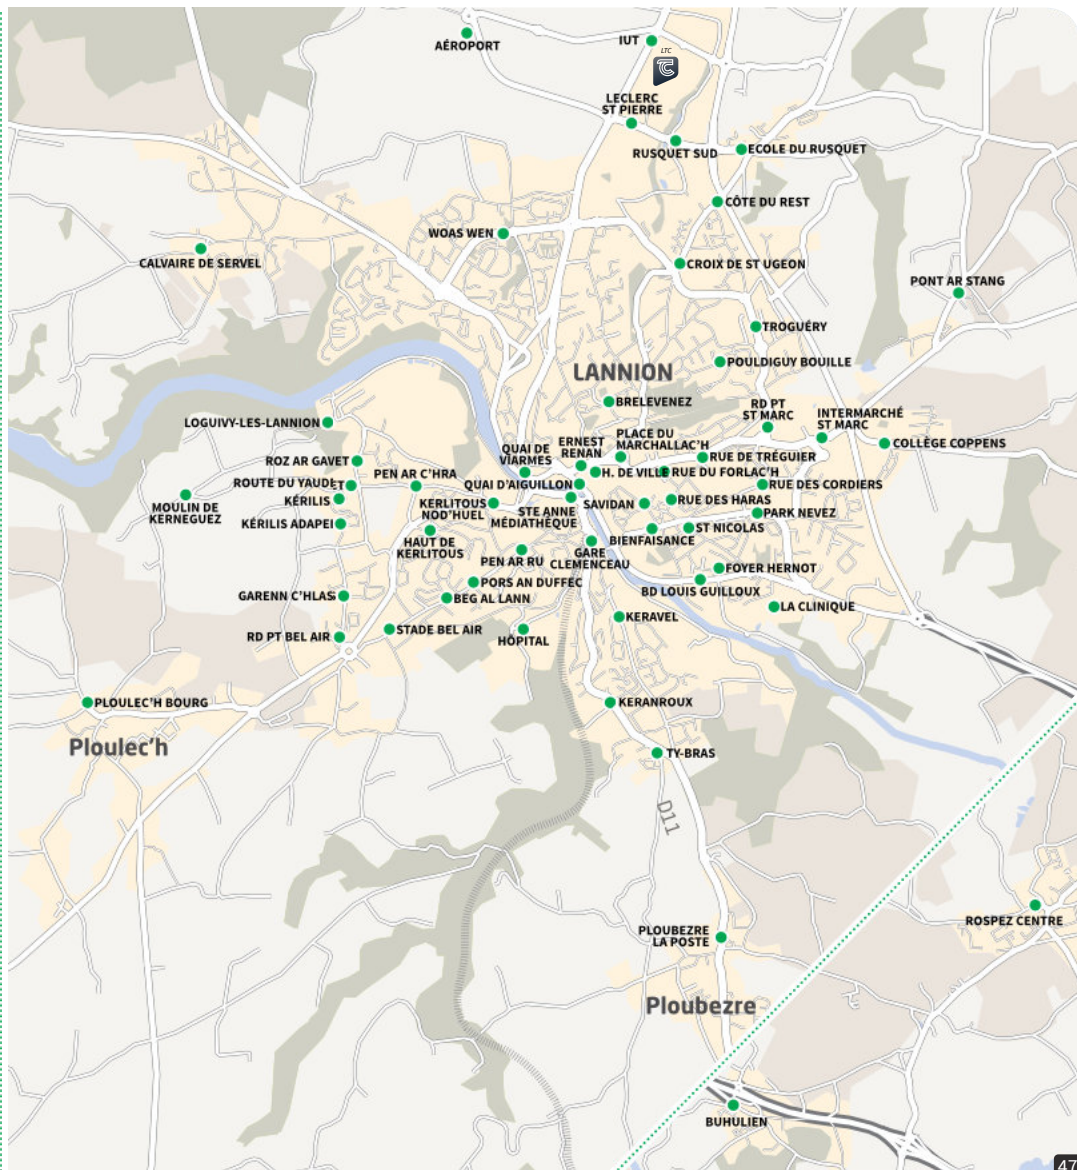

Allô Tilt est un service de transport à la demande ouvert du lundi au vendredi depuis un point d'arrêt identifié vers un autre point d'arrêt identifié.

(voir carte ci-dessous, plan des arrêts desservis)

Ouvert à tous

la réservation se fait auprès de la plateforme relations usagers de LTC au 02 96 05 55 55

au plus tard la veille avant 17h et au plus tôt 2 semaines avant le trajet. Il est recommandé de s'y prendre tôt !

Si une ligne régulière fonctionne aux arrêts demandés, dans un créneau horaire d'une 1/2 heure, votre réservation Allô TILT ne sera pas prise en compte.

Horaires

**9h à 12h
13h30 à 16h**

Tarifs

Identiques à ceux des lignes régulières du réseau TILT (Page 51)