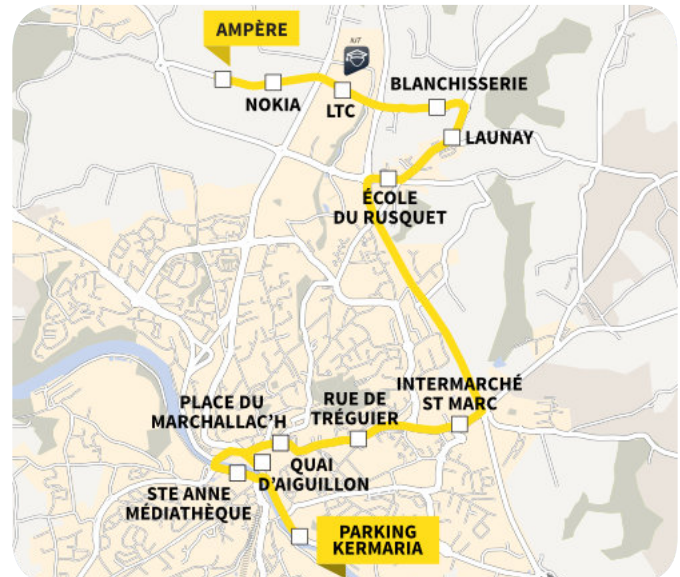

F

Parking Kermaria > Ampère

Du lundi au vendredi, sauf jours fériés

Parking Kermaria	07:57
Quai d'Aiguillon	07:59
Place du Marchallac'h	08:01
Rue de Tréguier	08:02
Intermarché St Marc	08:04
École du Rusquet	08:08
Launay	08:09
Blanchisserie	08:10
LTC	08:12
Nokia	08:13
Ampère	08:14

Ampère > Parking Kermaria

Du lundi au vendredi, sauf jours fériés

Ampère	17:11
Nokia	17:12
LTC	17:13
Blanchisserie	17:14
Launay	17:15
Ecole du Rusquet	17:16
Intermarché St-Marc	17:19
Rue de Tréguier	17:20
Place du Marc'hallac'h	17:21
Ste Anne Médiathèque	17:22
Parking de Kermaria	17:23

Sous réserve de places disponibles, les vélos sont autorisés dans les bus à tous les horaires

Parking Kermaria

Ampère