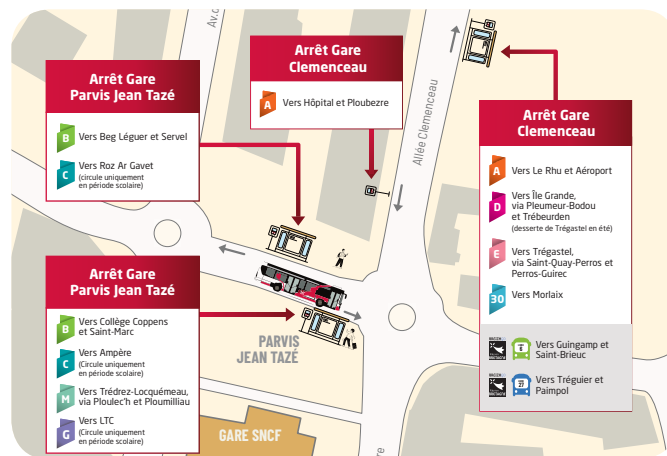

☐ Circule uniquement en période scolaire

☐ Sur ces horaires, l'arrêt St Nicolas est desservi avant l'arrêt Ar Santé Les Fontaines

📞 Arrêt à la demande, merci de contacter la plateforme usager au 02 96 05 55 55 la veille avant 17h pour vous signaler

🚲 Sous réserve de places disponibles, les vélos sont autorisés dans les bus à tous les horaires