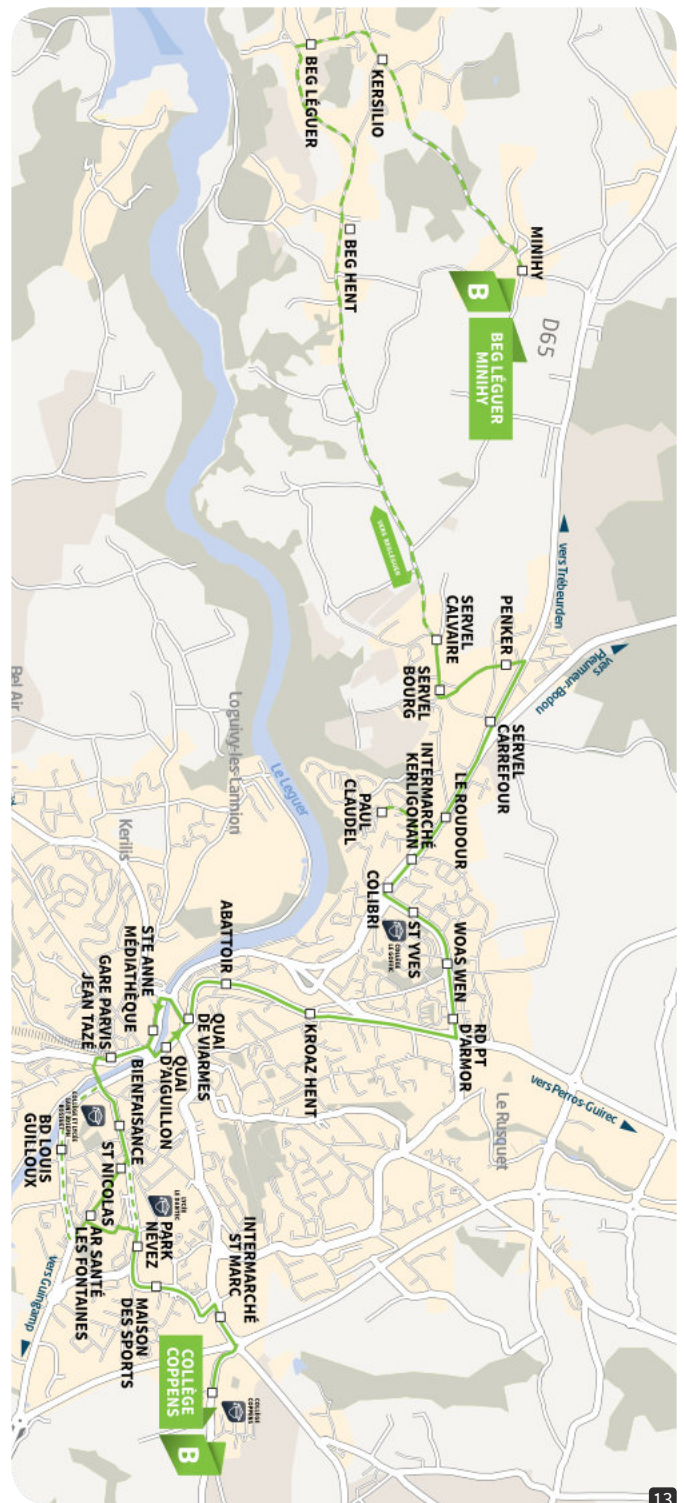

Beg Léguer / Serval

.....
St Marc