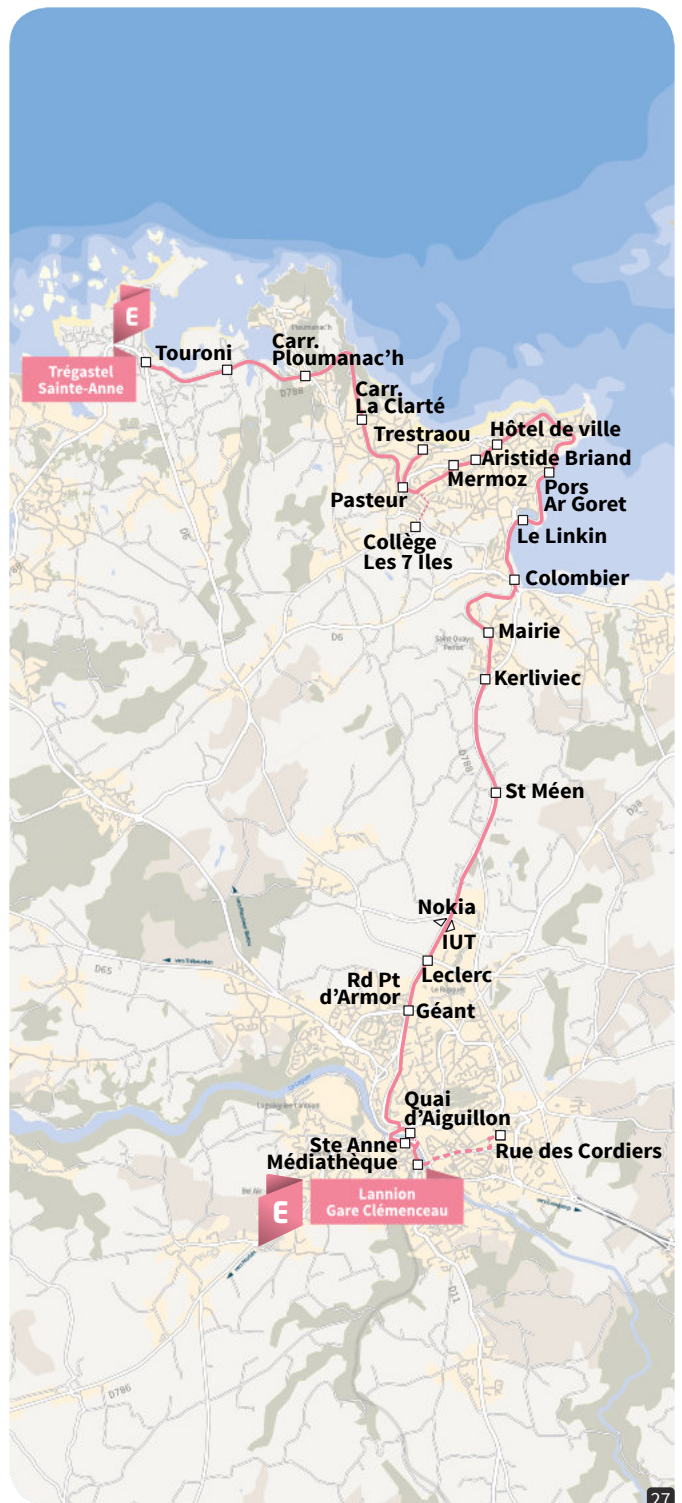

D PRO : accès direct à Pégase (Lannion).

Par ailleurs, profitez d'un nouveau service le matin pour rejoindre la côte ! Départ de la gare de Lannion à 8h40 pour rejoindre Trébeurden, Pleumeur-Bodou, Trégastel, Perros-Guirec ou Saint-Quay-Perros. Des trajets retour sont déjà disponibles à 13h45 et 16h35.

Simplifiez votre quotidien avec Lannion-Trégor Communauté !

Trégastel

Lannion via Perros-Guirec

- Trégastel
- Perros-Guirec
- Saint-Quay-Perros
- Lannion

Trégastel > Lannion via Perros-Guirec

Du lundi au samedi, sauf jours fériés

		PRO			
Trégastel	Ste Anne	07:50	09:30	13:45	16:35
	Touroni	07:52	09:32	13:47	16:37
	Carr. Ploumanac'h	07:54	09:34	13:49	16:39
	Carr. La Clarté	07:57	09:37	13:52	16:42
	Pasteur	07:59	09:39	13:54	16:44
Perros-Guirec	Trestrauou	08:02	09:42	13:57	16:47
	Collège Les 7 Iles	08:06	-	-	-
	Mermoz	-	09:45	14:00	16:50
	Aristide Briand	08:09	-	-	-
	Hôtel de Ville	08:11	09:47	14:02	16:52
	Pors Ar Goret	08:13	09:49	14:04	16:54
	Le Linkin	08:16	09:52	14:07	16:57
	Colombier	08:18	09:54	14:09	16:59
	Mairie	08:20	09:56	14:11	17:01
	Kerliviec	08:22	09:58	14:13	17:03
St-Quay-Perros	St Méen	08:24	10:00	14:15	17:05
	IUT	08:26	10:02	14:17	17:07
Lannion	Leclerc	08:28	10:04	14:19	17:09
	Géant	08:29	10:05	14:20	17:10
	Ste Anne Médiathèque	08:34	10:10	14:25	17:15
	Gare Clemenceau	08:37	10:13	14:28	17:18

E PRO : desserte de Kerabram (Perros-Guirec) et correspondances optimisées avec les lignes urbaines.

Par ailleurs, profitez d'un nouveau service le matin pour rejoindre la côte ! Départ de la gare de Lannion à 8h40 pour rejoindre Trébeurden, Pleumeur-Bodou, Trégastel, Perros-Guirec ou Saint-Quay-Perros. Des trajets retour sont déjà disponibles à 13h45 et 16h35.