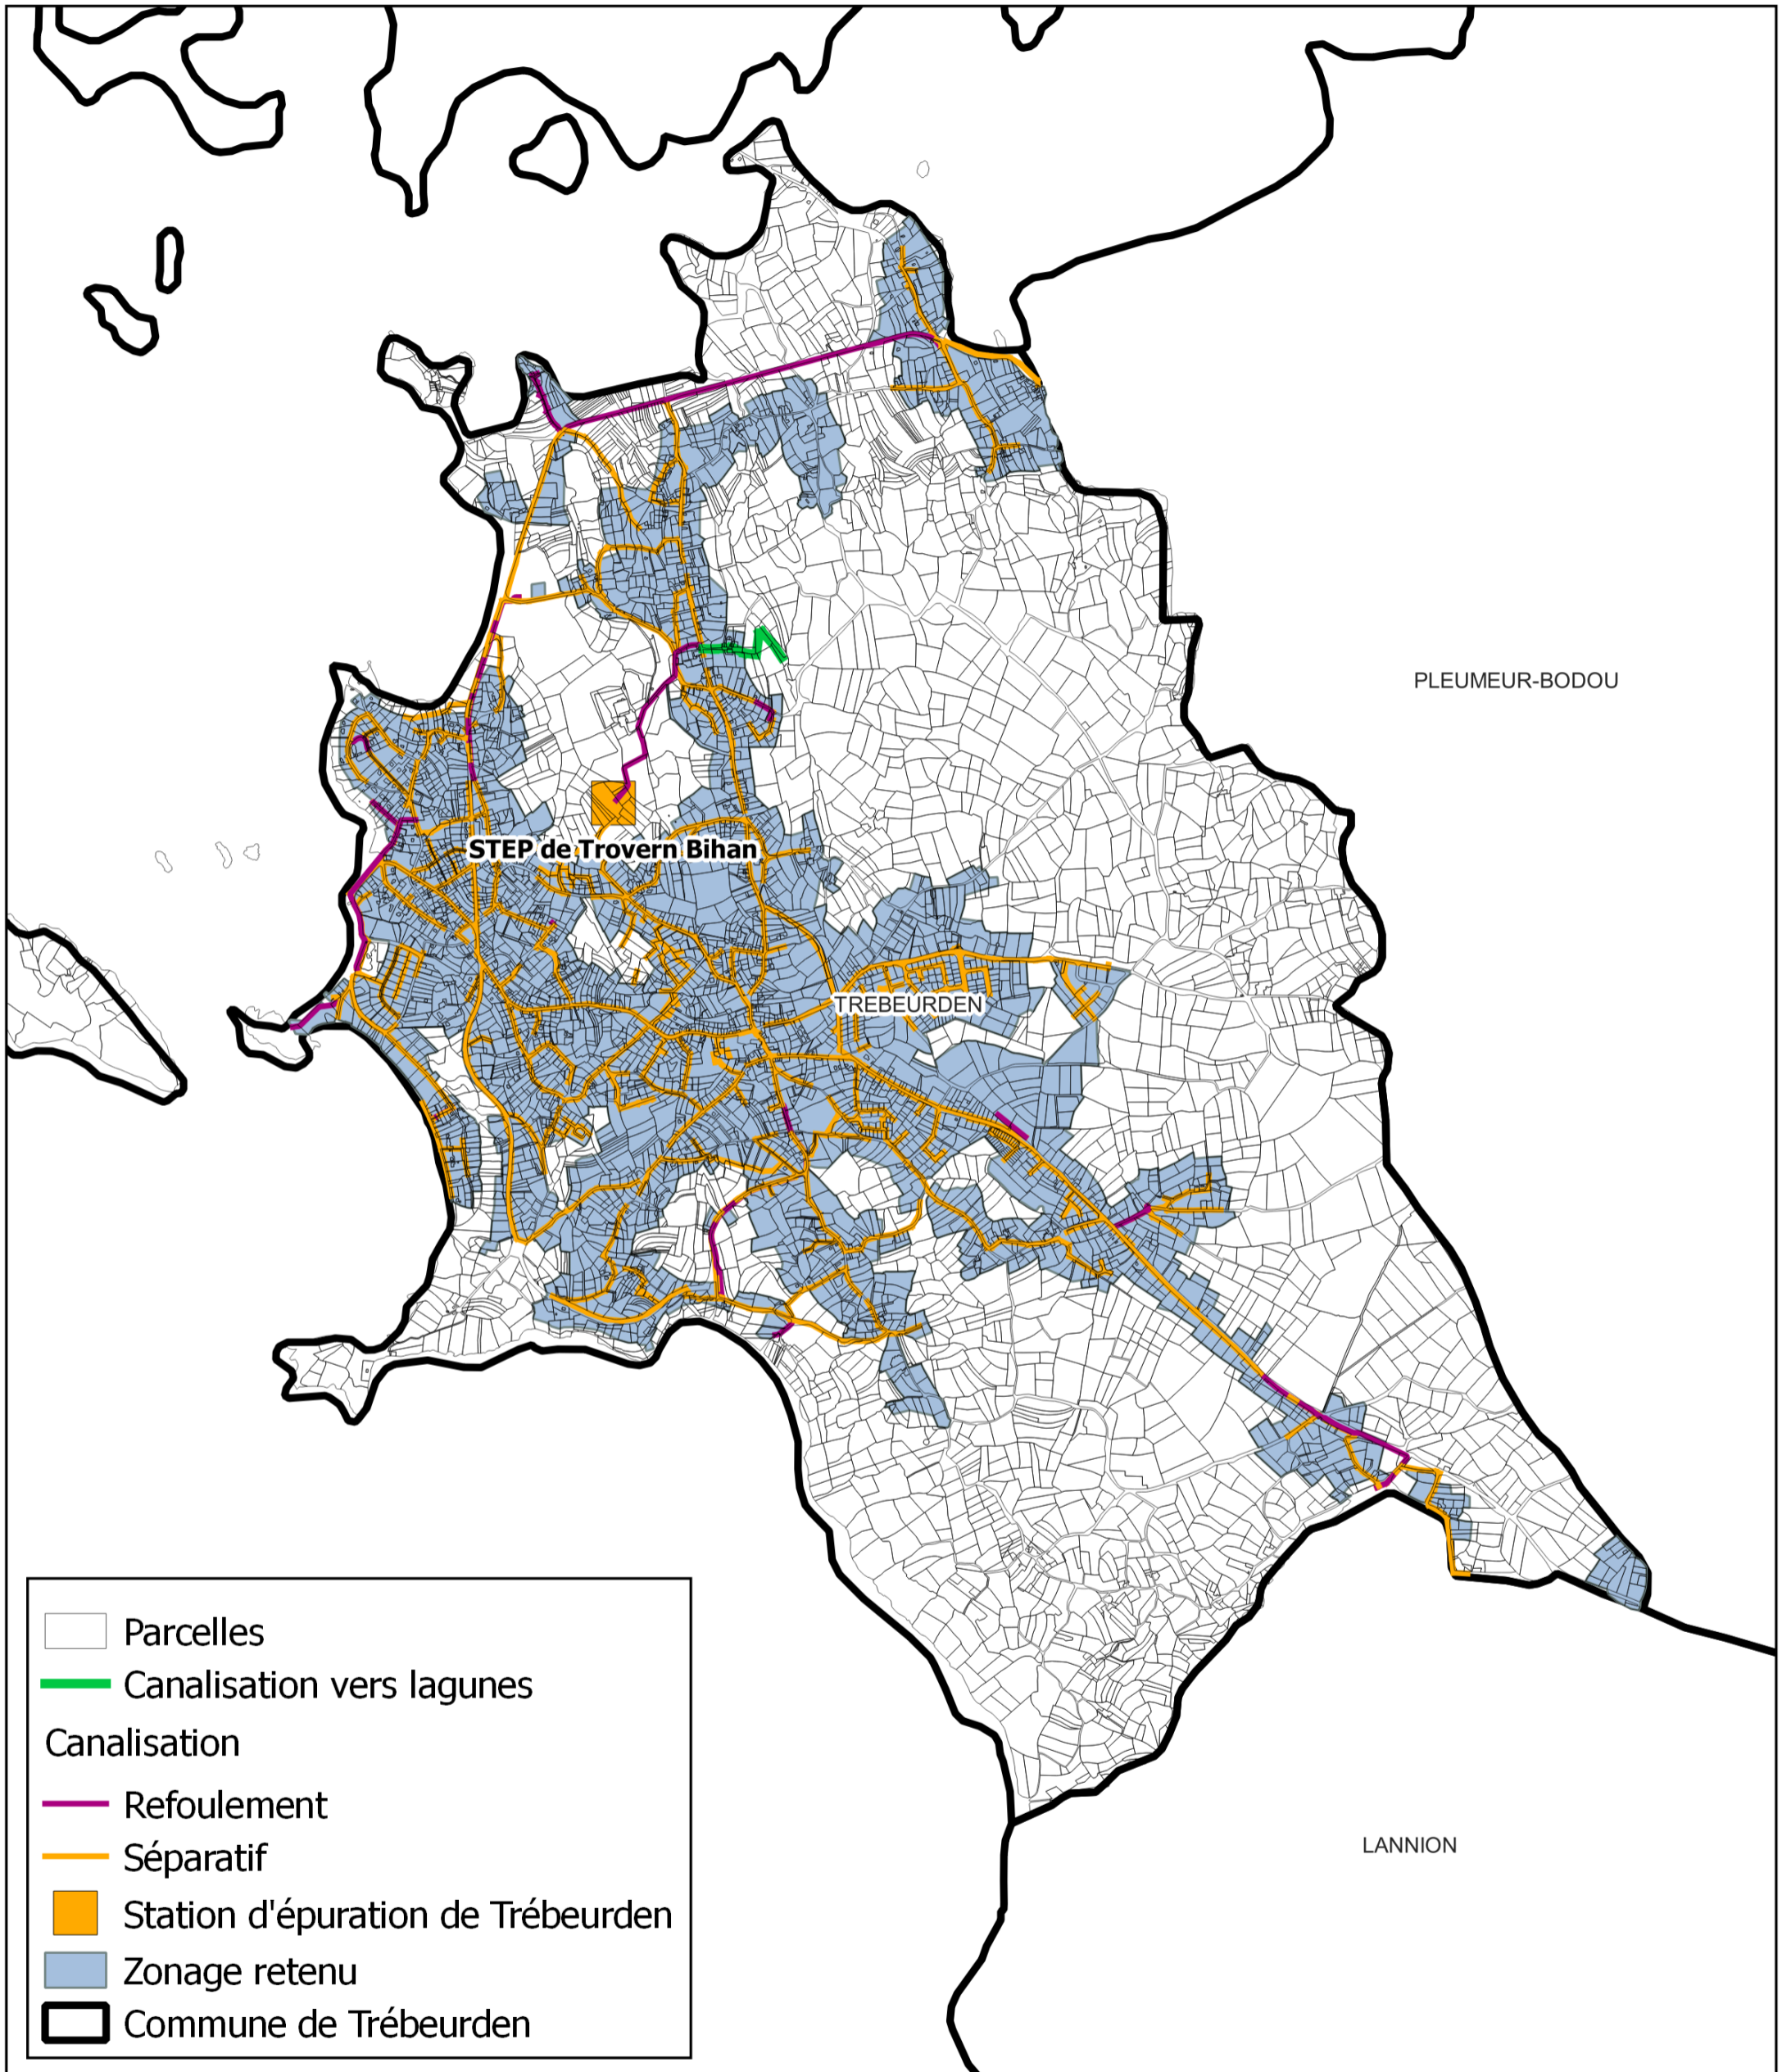

PROPOSITION DE ZONAGE

Commune de Saint-Quay-Perros

Zonage

zonage assainissement

 Secteur retiré

 Secteur conservé

 secteur ajouté

 zone à urbaniser ajoutée au zonage

 zone déjà raccordée

ZONAGE RETENU

500 0 500 1000 1500 2000 m