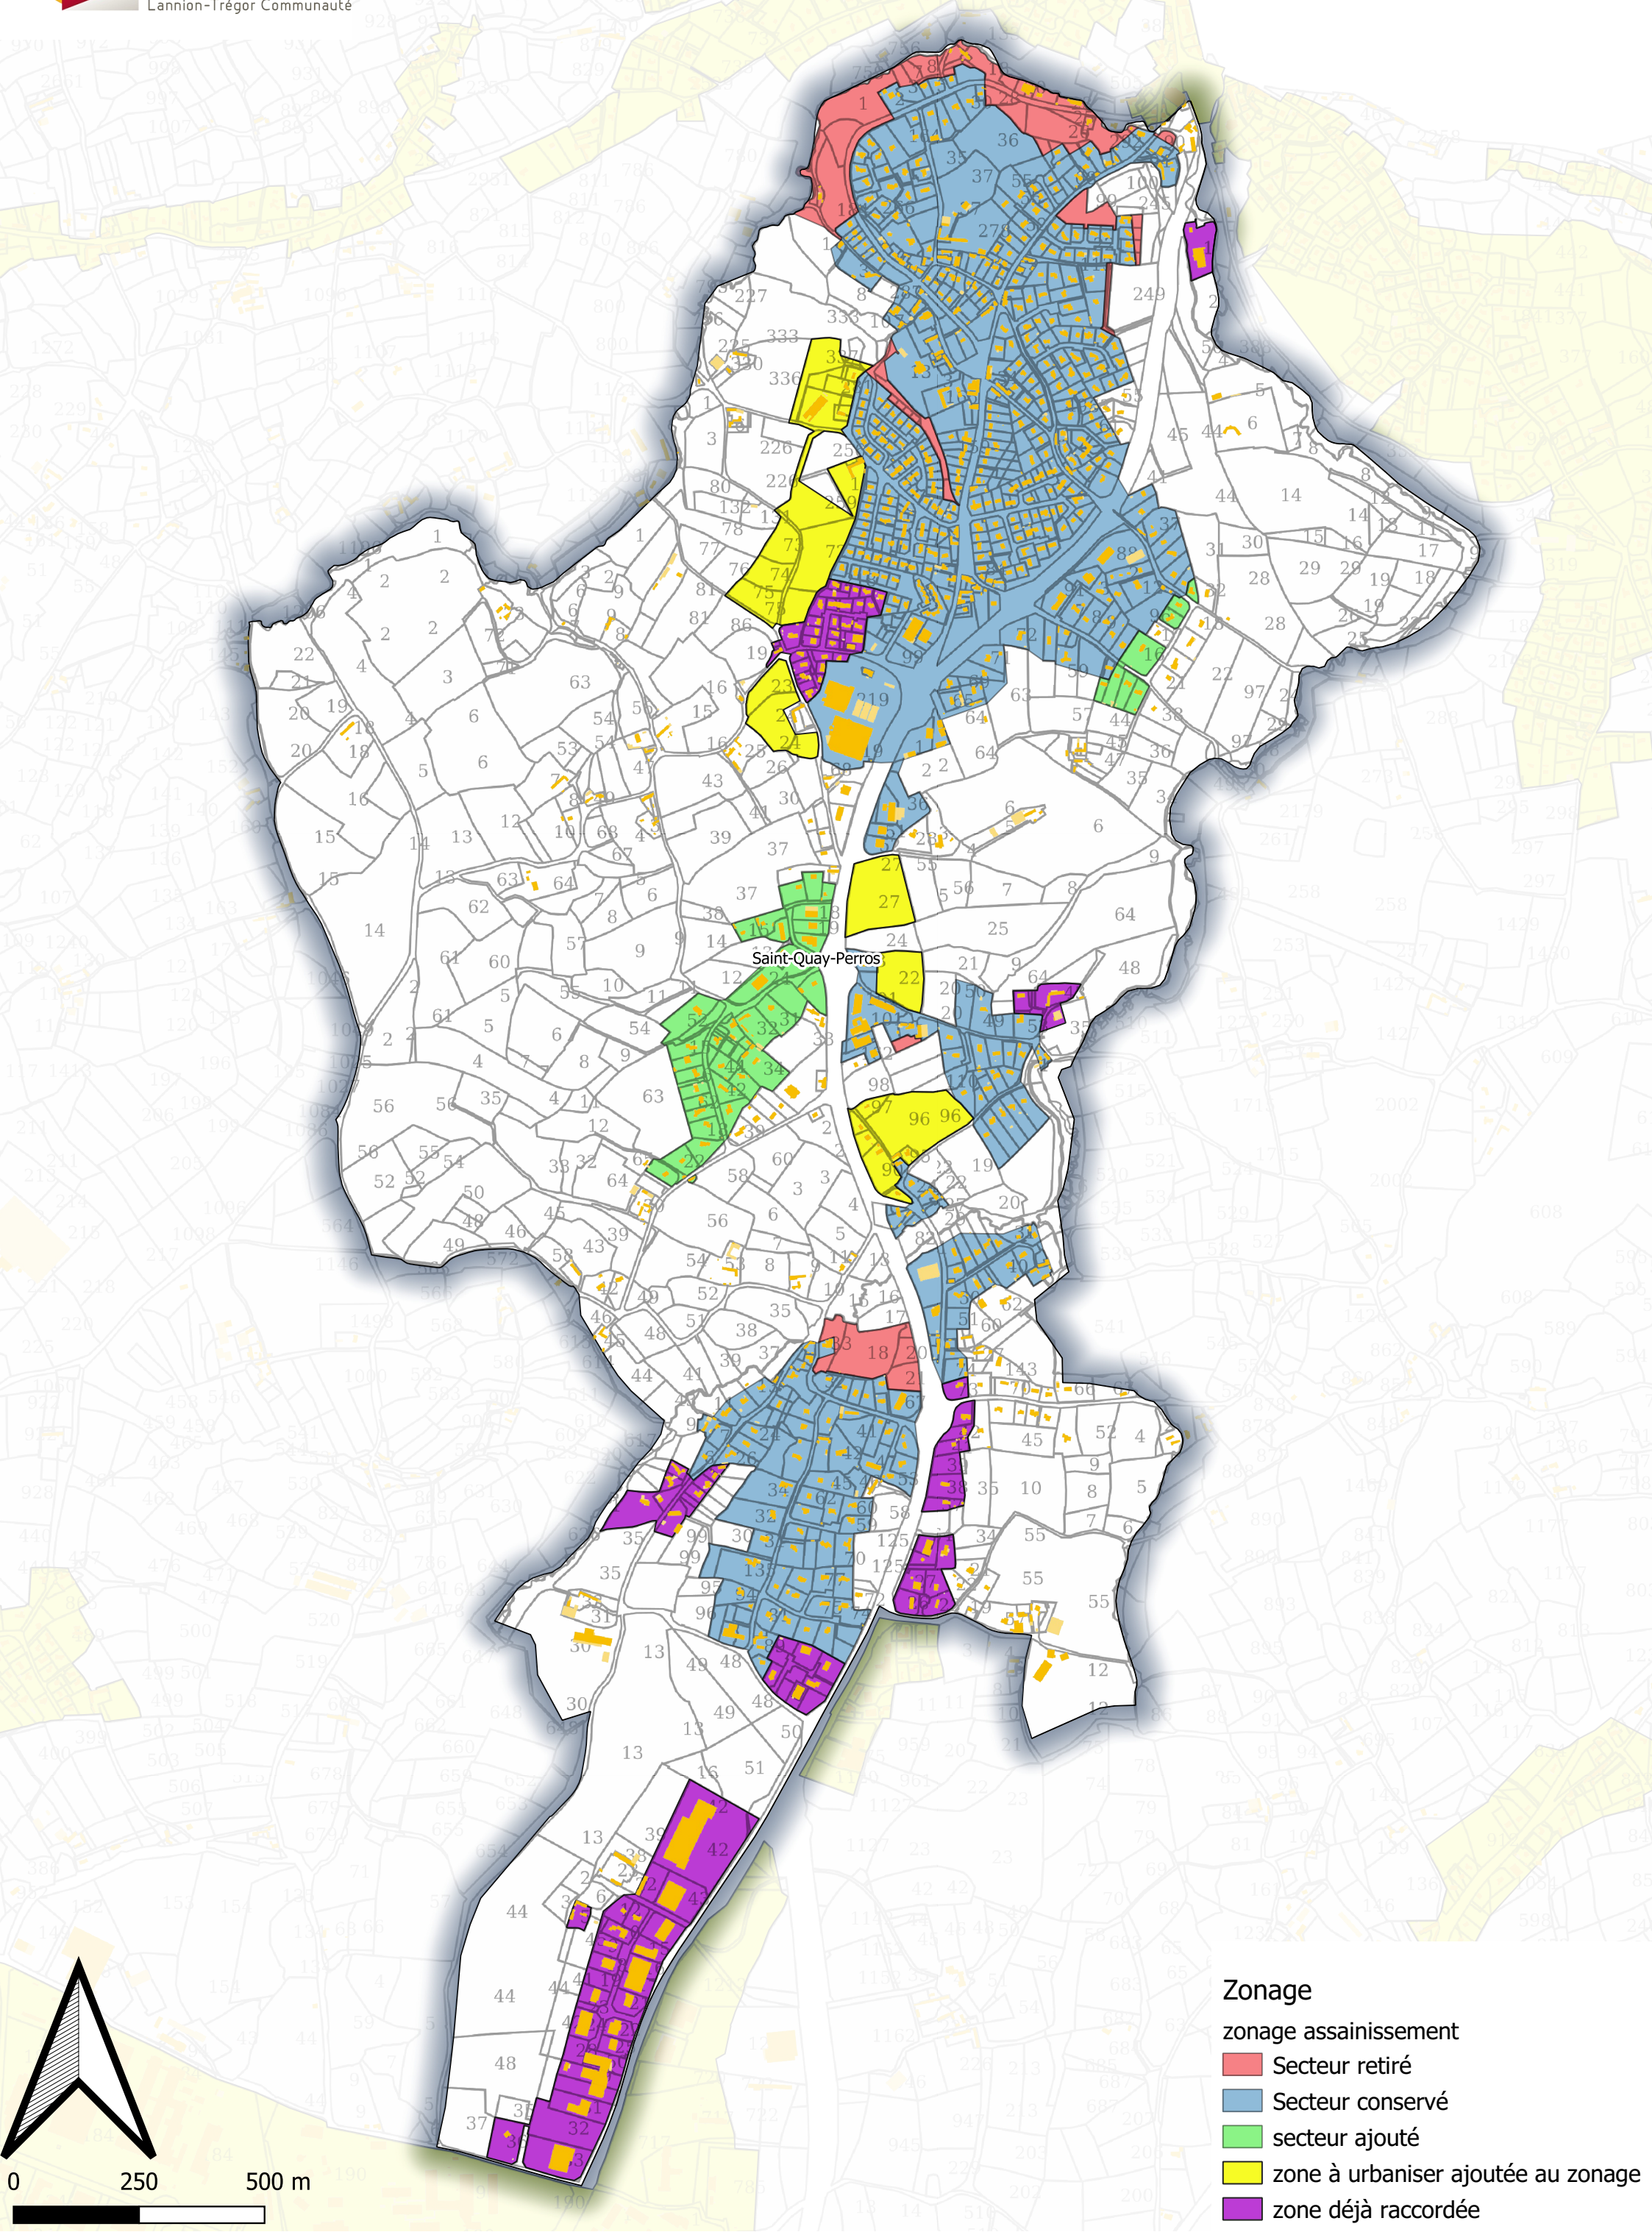

PROPOSITION DE ZONAGE

Commune de Saint-Quay-Perros

Zonage

zonage assainissement

 Secteur retiré

 Secteur conservé

 secteur ajouté

 zone à urbaniser ajoutée au zonage

 zone déjà raccordée

ZONAGE RETENU

500 0 500 1000 1500 2000 m